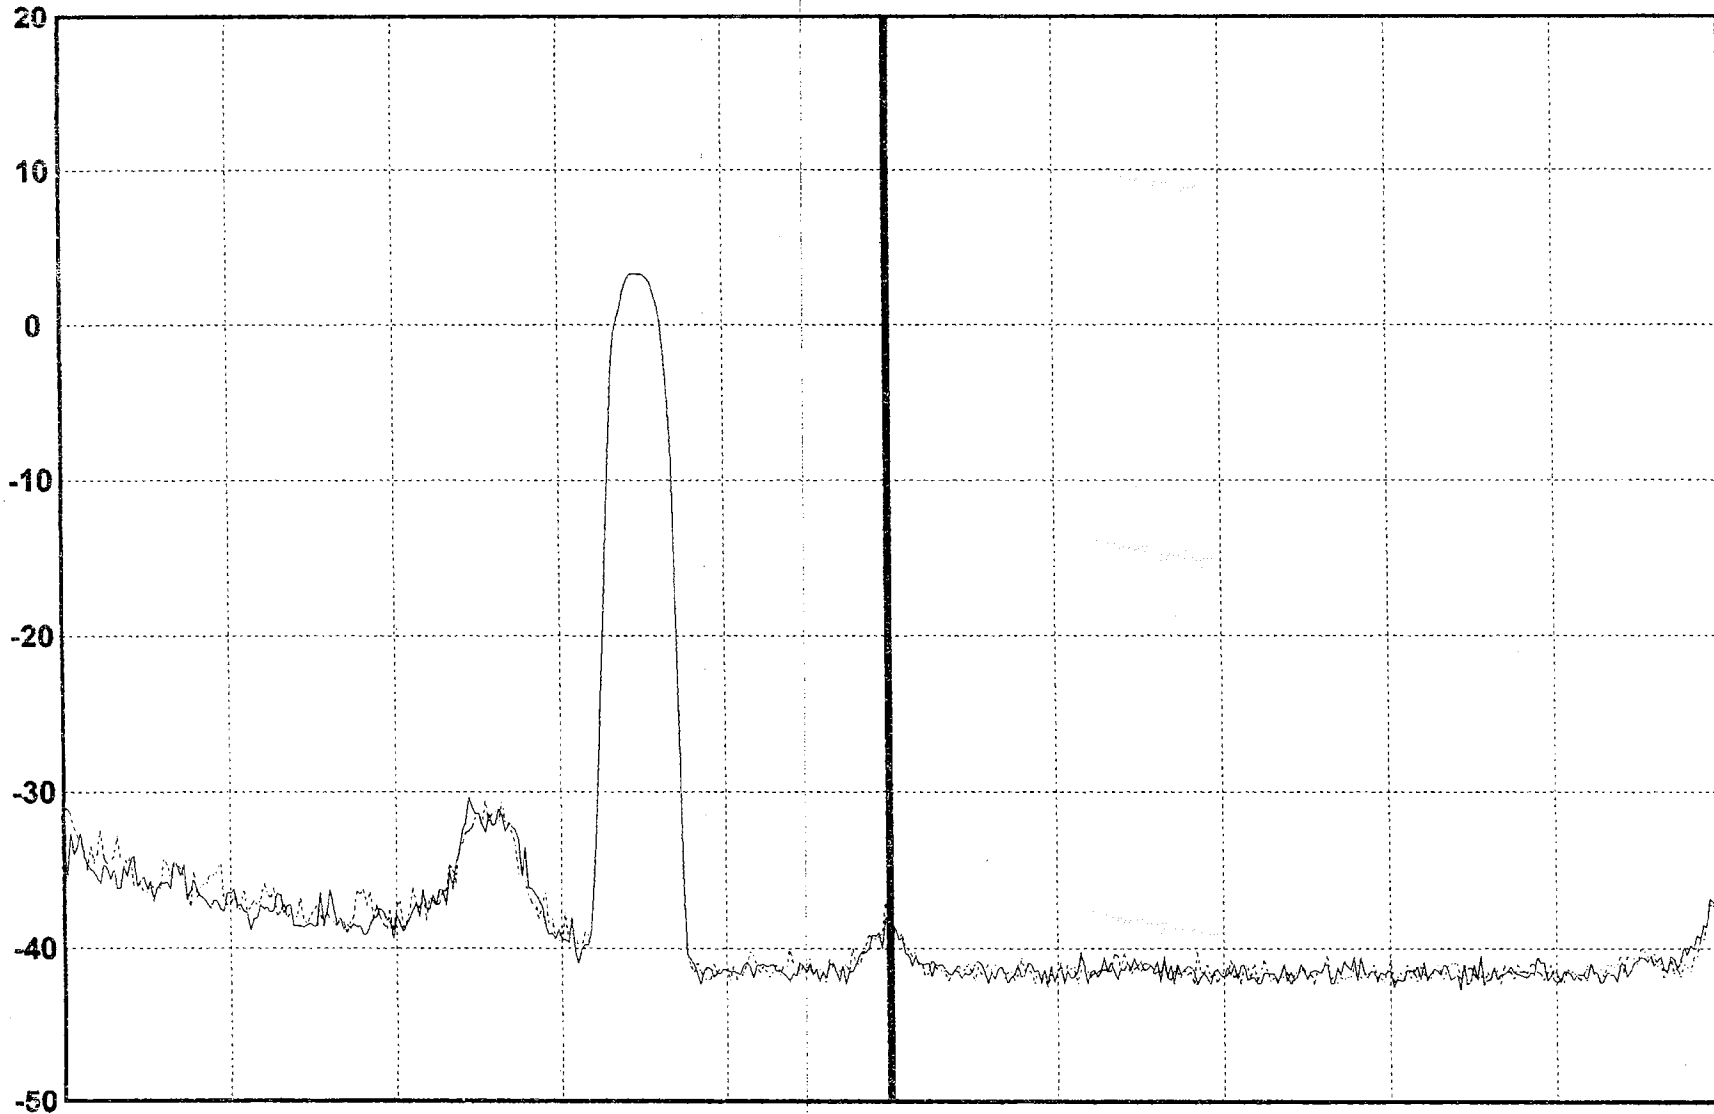

Unit Calibration Date : 8/29/2005 Unit Serial Number : 6528-0805

Tech. Name : of : CABLEVISION SYSTEMS CORP

Site Id : 704 Comments :

Mode : DIST

Date : January 30, 2008

Time : 02:40:51 AM

Temp 26 C

ATT: 20 dB OFS: 0 dB

Field : 1 Line : 10

dBmV Video Channel: 46

CF: 355.262 MHz 16.6 dBmV

SPAN: 10 MHz

Average 2

CTB : 60.8 dB

-0.0150 MHz

0.0 dB