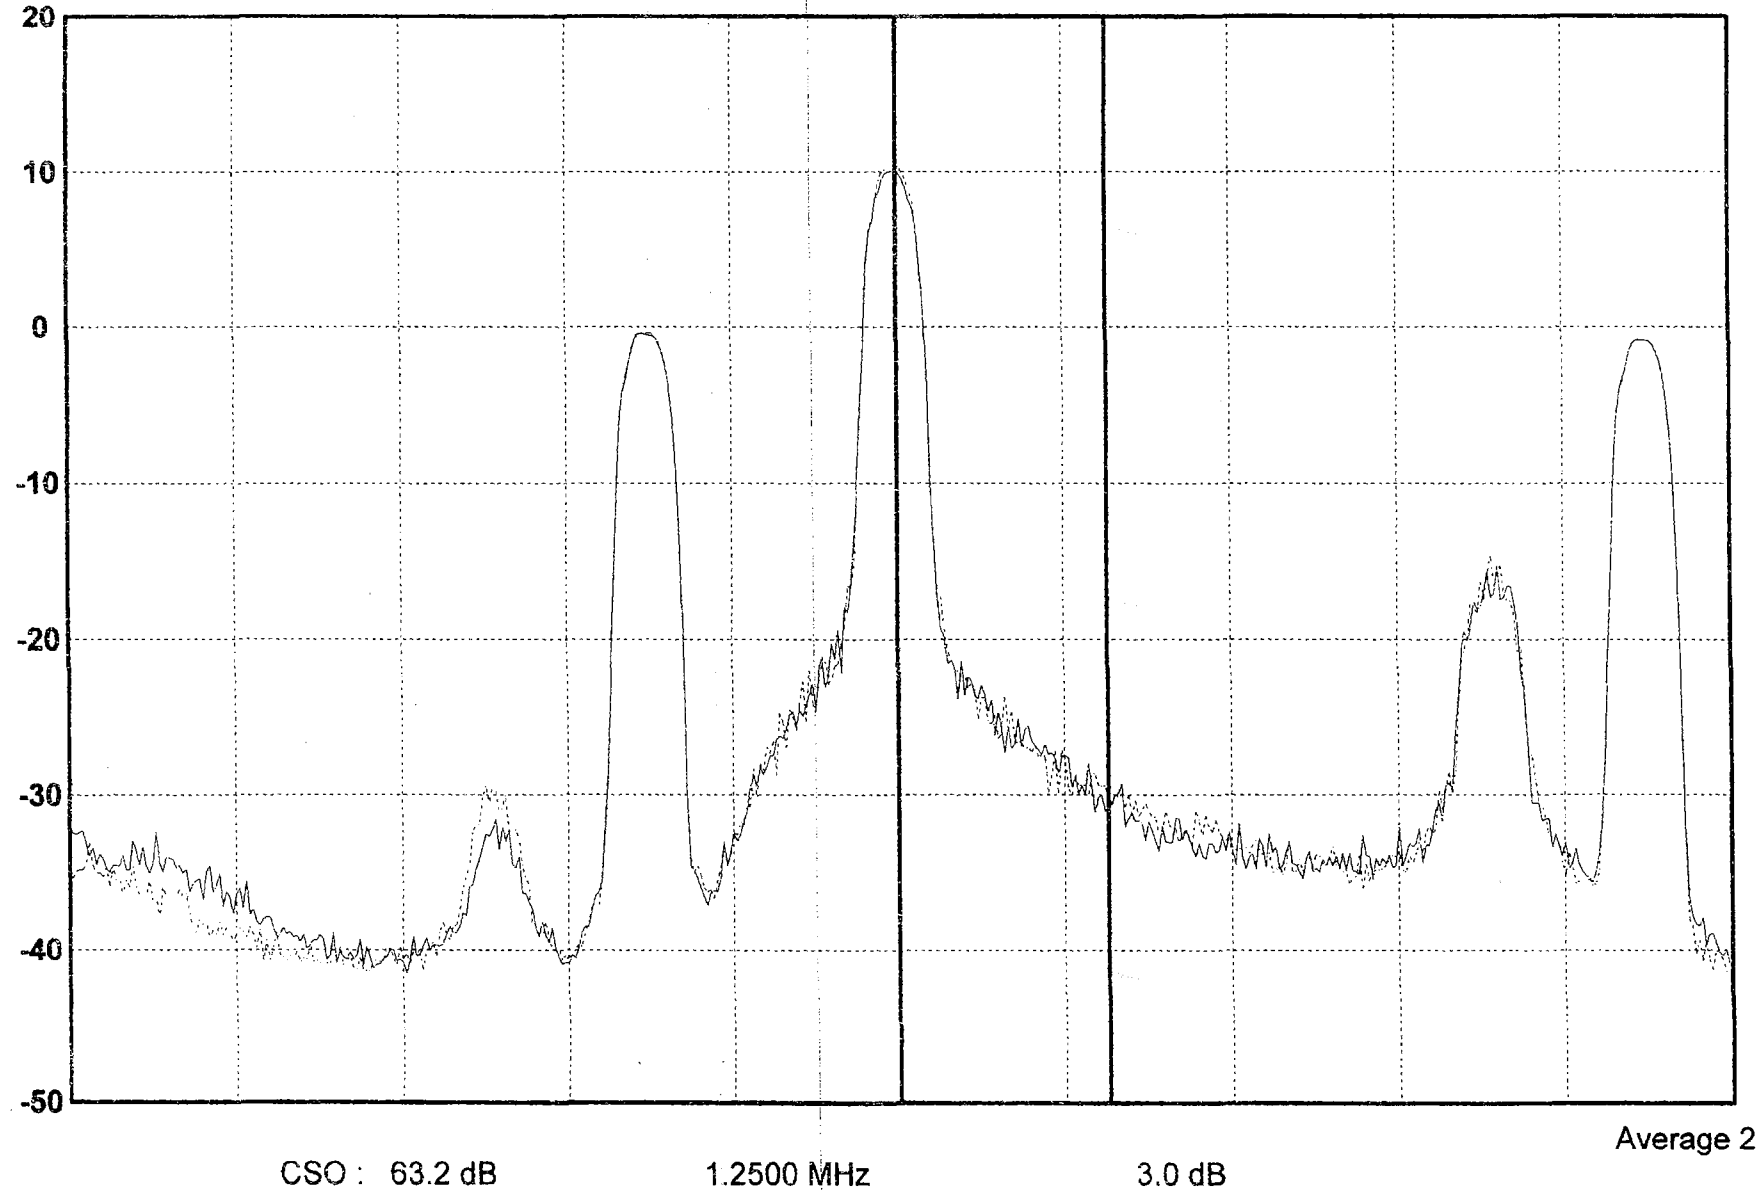

Unit Calibration Date : 8/29/2005 Unit Serial Number : 6528-0805

Tech. Name : of : CABLEVISION SYSTEMS CORP

Site Id : 704 Comments :

Mode : DIST

Date : January 18, 2008

Time : 12:25:42 PM

Temp 25 C

ATT: 20 dB OFS: 0 dB

Field : 1 Line : 10

dBmV Video Channel: 21

CF: 163.250 MHz 15.8 dBmV

SPAN: 10 MHz