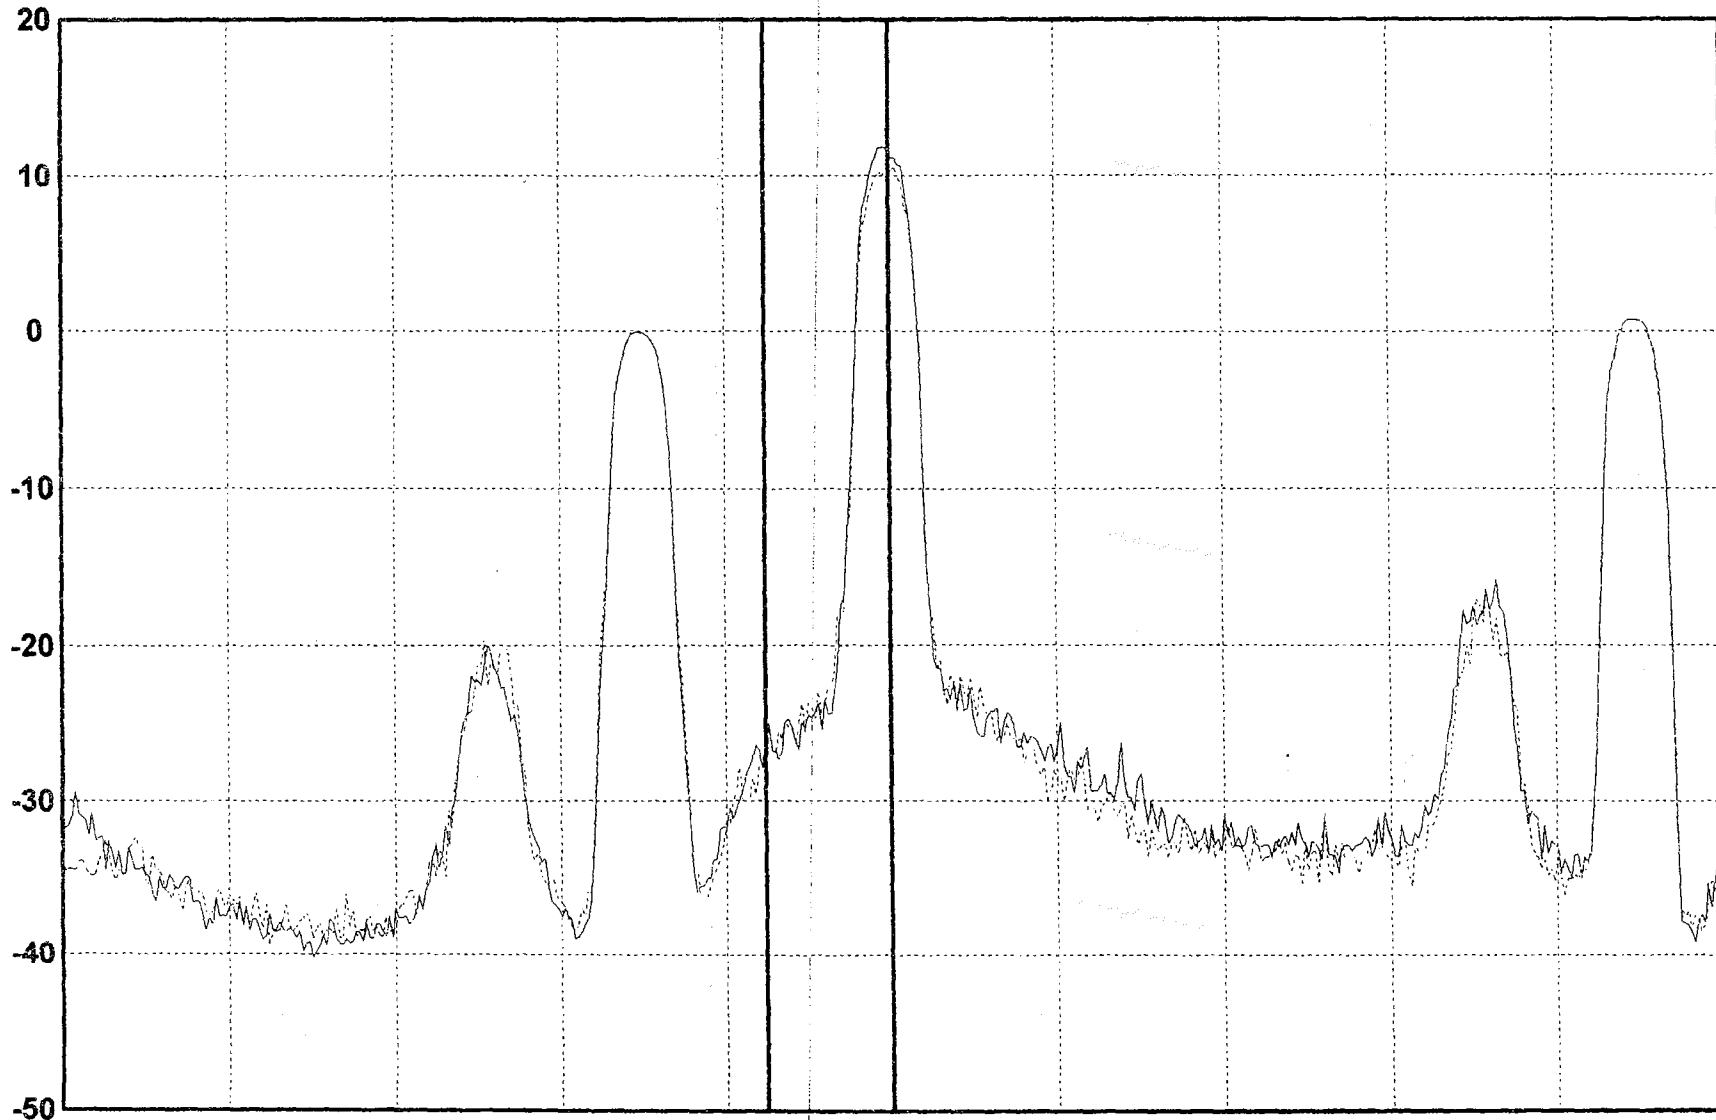

Unit Calibration Date : 8/29/2005 Unit Serial Number : 6528-0805

Tech. Name : of : CABLEVISION SYSTEMS CORP

Site Id : 704 Comments :

Mpde : DIST

Date : January 18, 2008

Time : 12:23:40 PM

Temp 25 C

ATT: 20 dB OFS: 0 dB

Field : 1 Line : 10

dBmV Video Channel: 3

CF: 61.250 MHz 15.8 dBmV

SPAN: 10 MHz

CSO : 63.5 dB

-0.7500 MHz

3.1 dB

Average 2