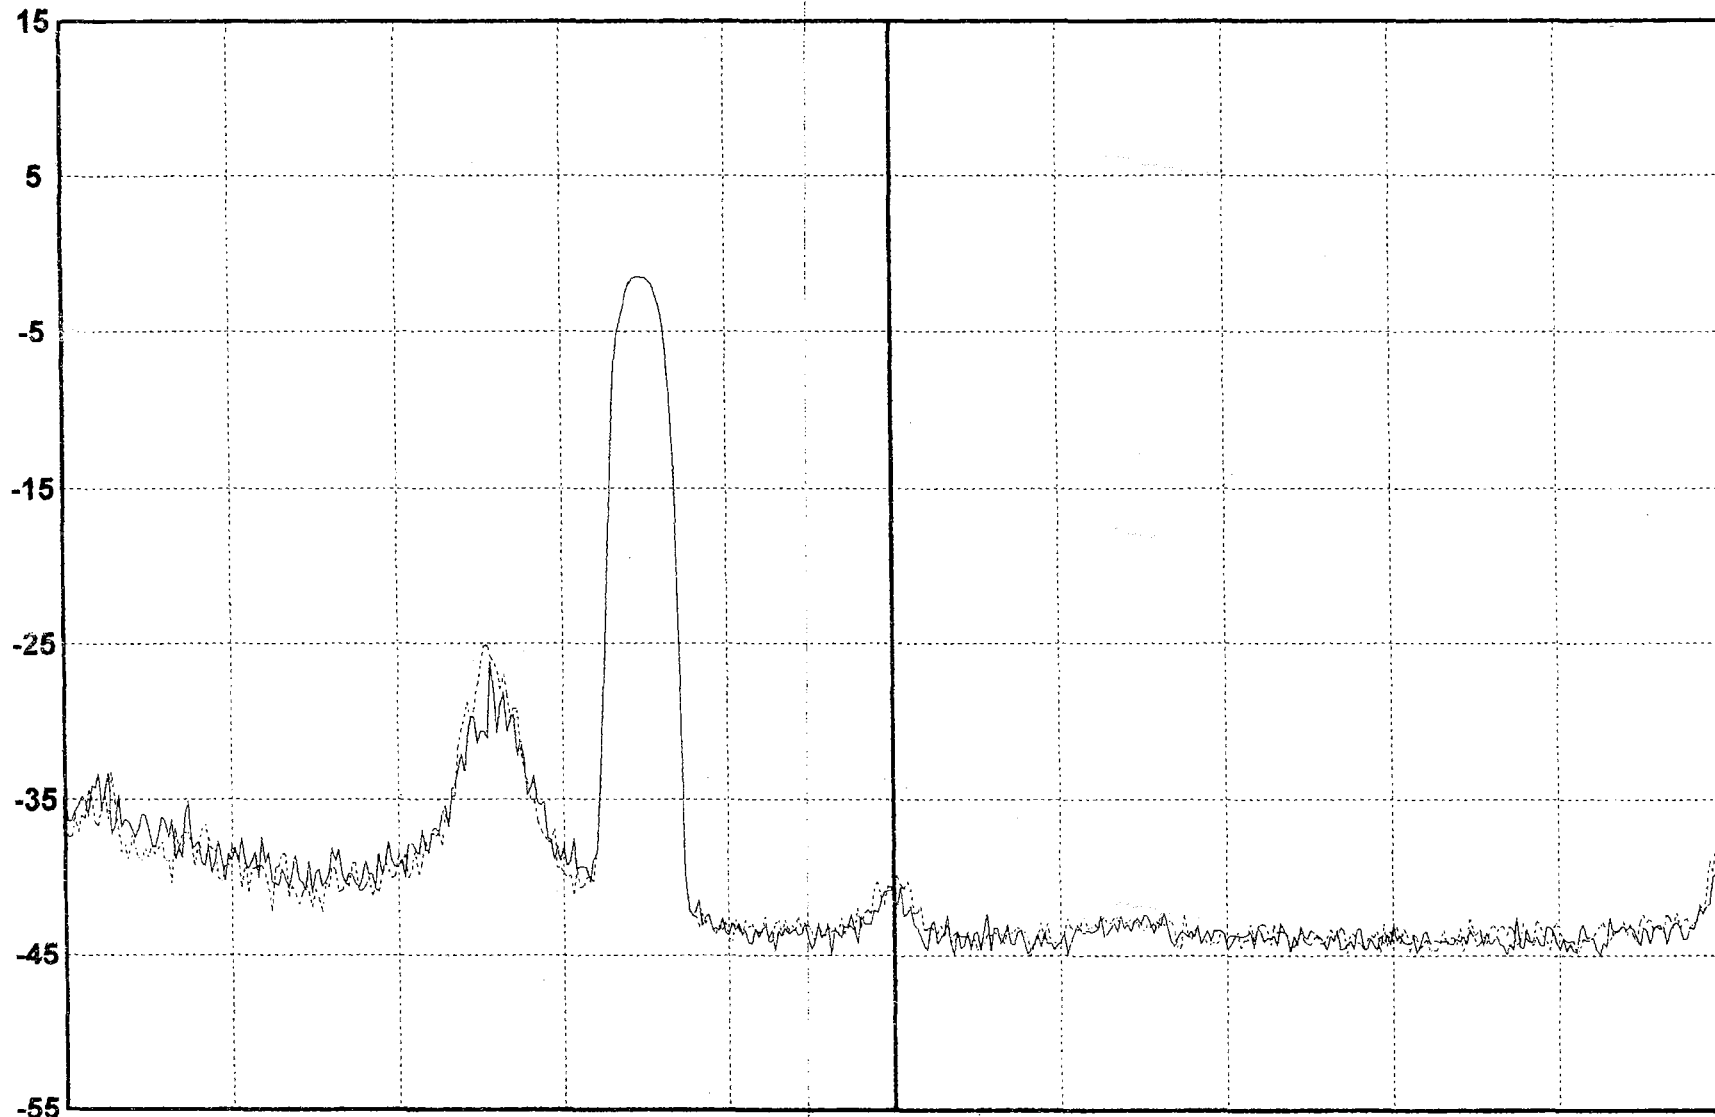

Unit Calibration Date : 8/29/2005 Unit Serial Number : 6528-0805

Tech. Name : of : CABLEVISION SYSTEMS CORP

Site Id : 704 Comments :

Mode : DIST

Date : January 30, 2008

Time : 02:40:10 AM

Temp 26 C

ATT: 15 dB OFS: 0 dB

Field : 1 Line : 10

dBmV Video Channel: 36

CF: 295.262 MHz 14.8 dBmV

SPAN: 10 MHz

CTB : 61.5 dB

0.0000 MHz

0.0 dB

Average 2