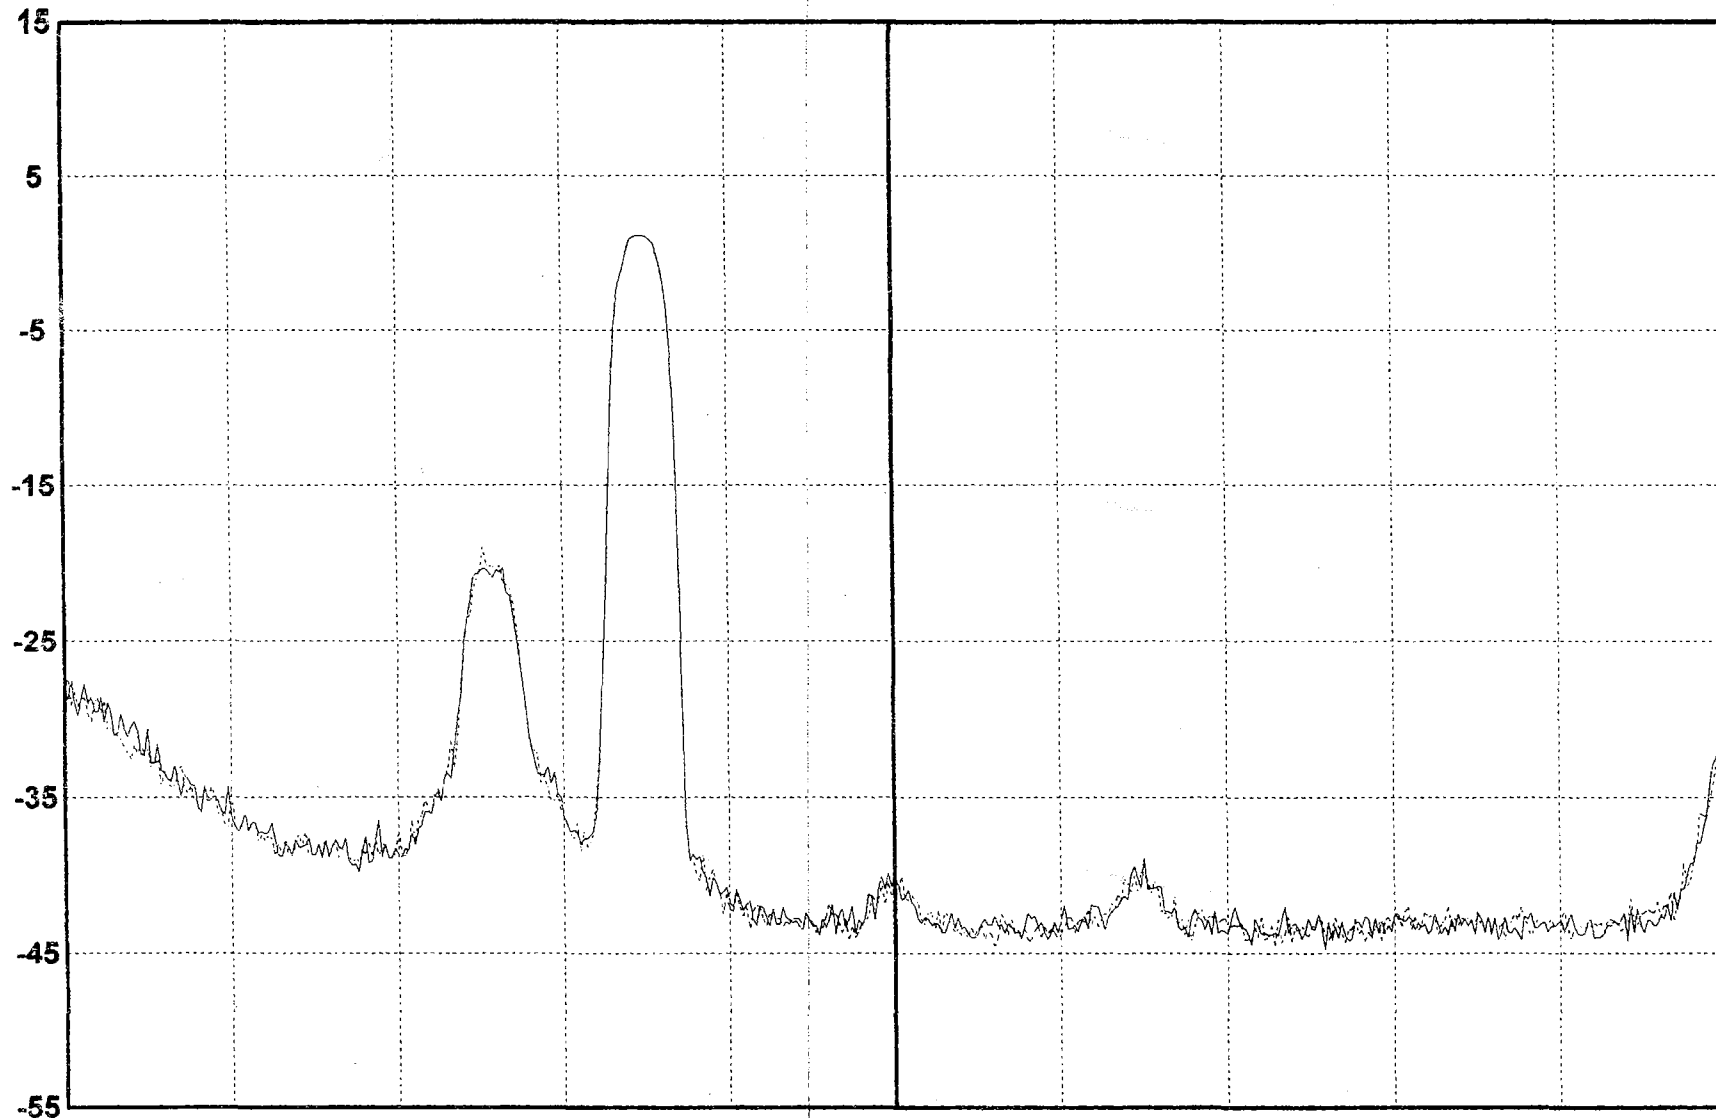

Unit Calibration Date : 8/29/2005 Unit Serial Number : 6528-0805

Tech. Name : of : CABLEVISION SYSTEMS CORP

Site Id : 704 Comments :

Mode : DIST

Date : January 30, 2008

Time : 02:39:40 AM

Temp 26 C

ATT: 15 dB OFS: 0 dB

Field : 1 Line : 10

dBmV Video Channel: 30

CF: 259.262 MHz 15.5 dBmV

SPAN: 10 MHz

CTB : 61.3 dB

0.0000 MHz

0.0 dB

Average 2