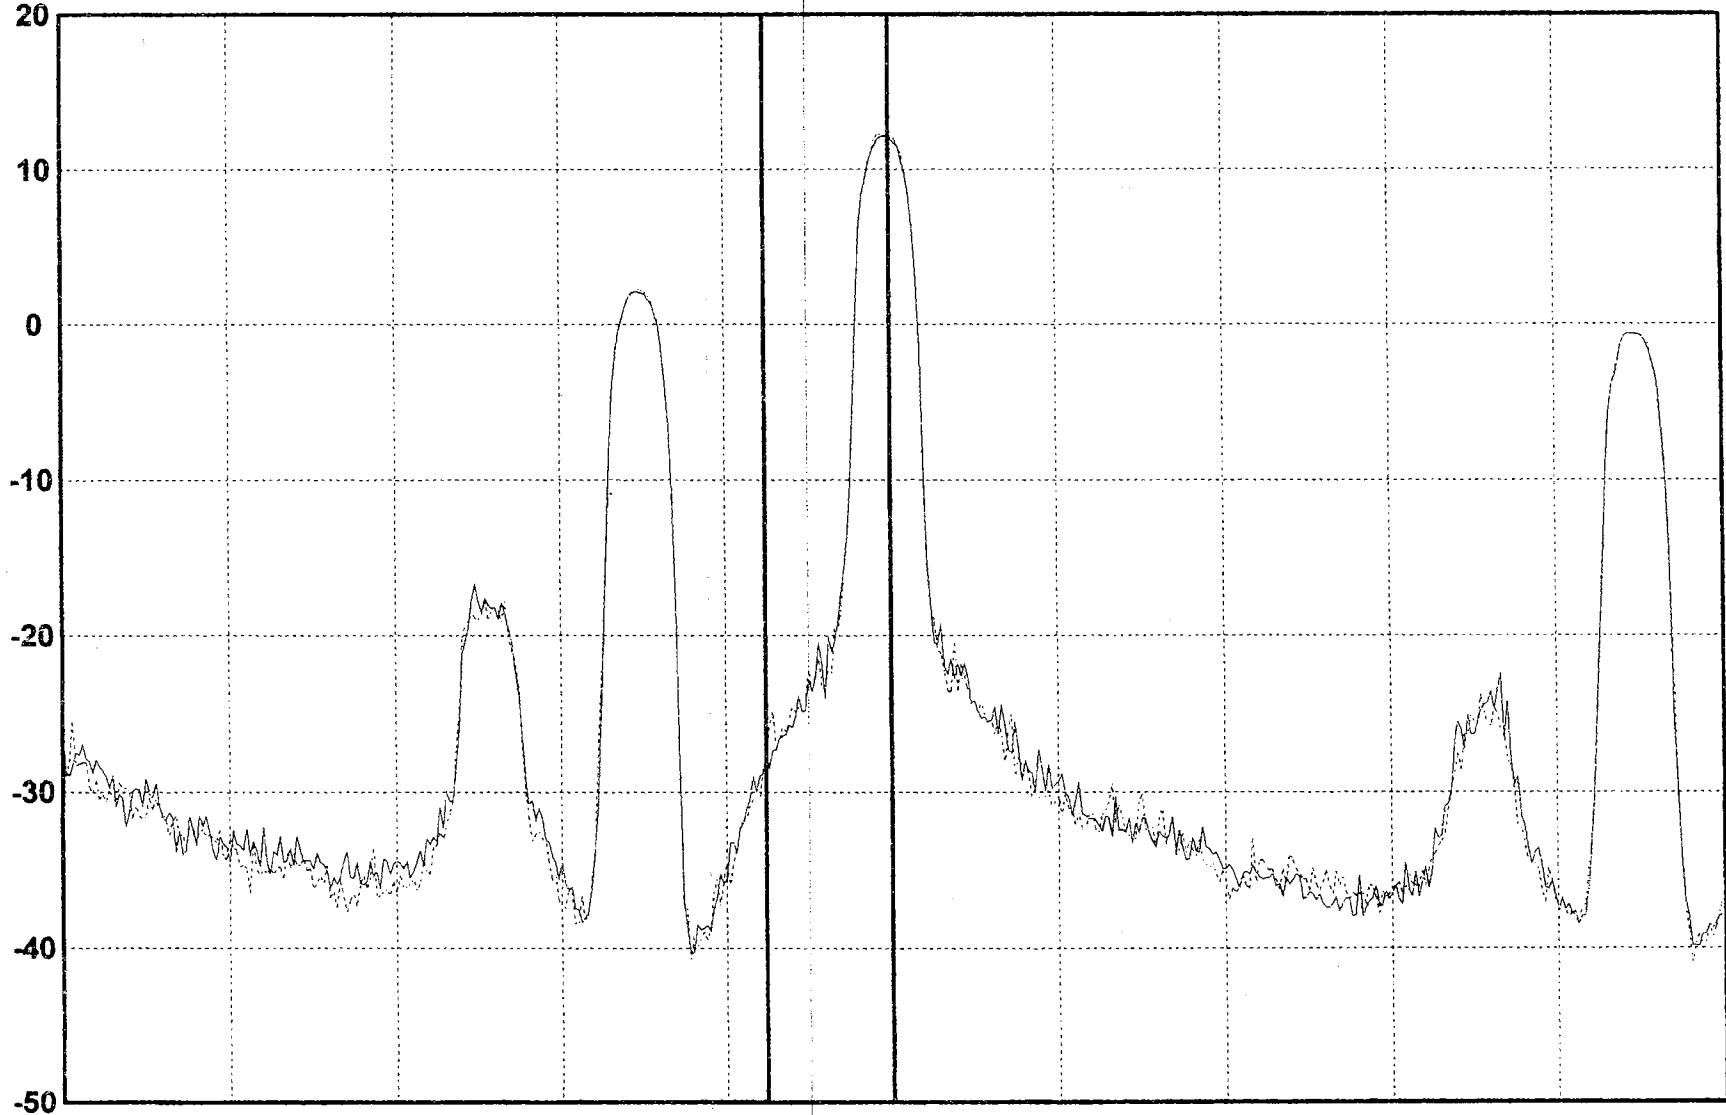

Unit Calibration Date : 8/29/2005 Unit Serial Number : 6528-0805

Tech. Name : of : CABLEVISION SYSTEMS CORP

Site Id : 704 Comments :

Mode : DIST

Date : January 18, 2008

Time : 12:24:42 PM

Temp 25 C

ATT: 20 dB OFS: 0 dB

Field : 1 Line : 10

dBmV Video Channel: 11

CF: 199.250 MHz 16.0 dBmV

SPAN: 10 MHz

CSO : 62.9 dB

-0.7500 MHz

2.7 dB

Average 2