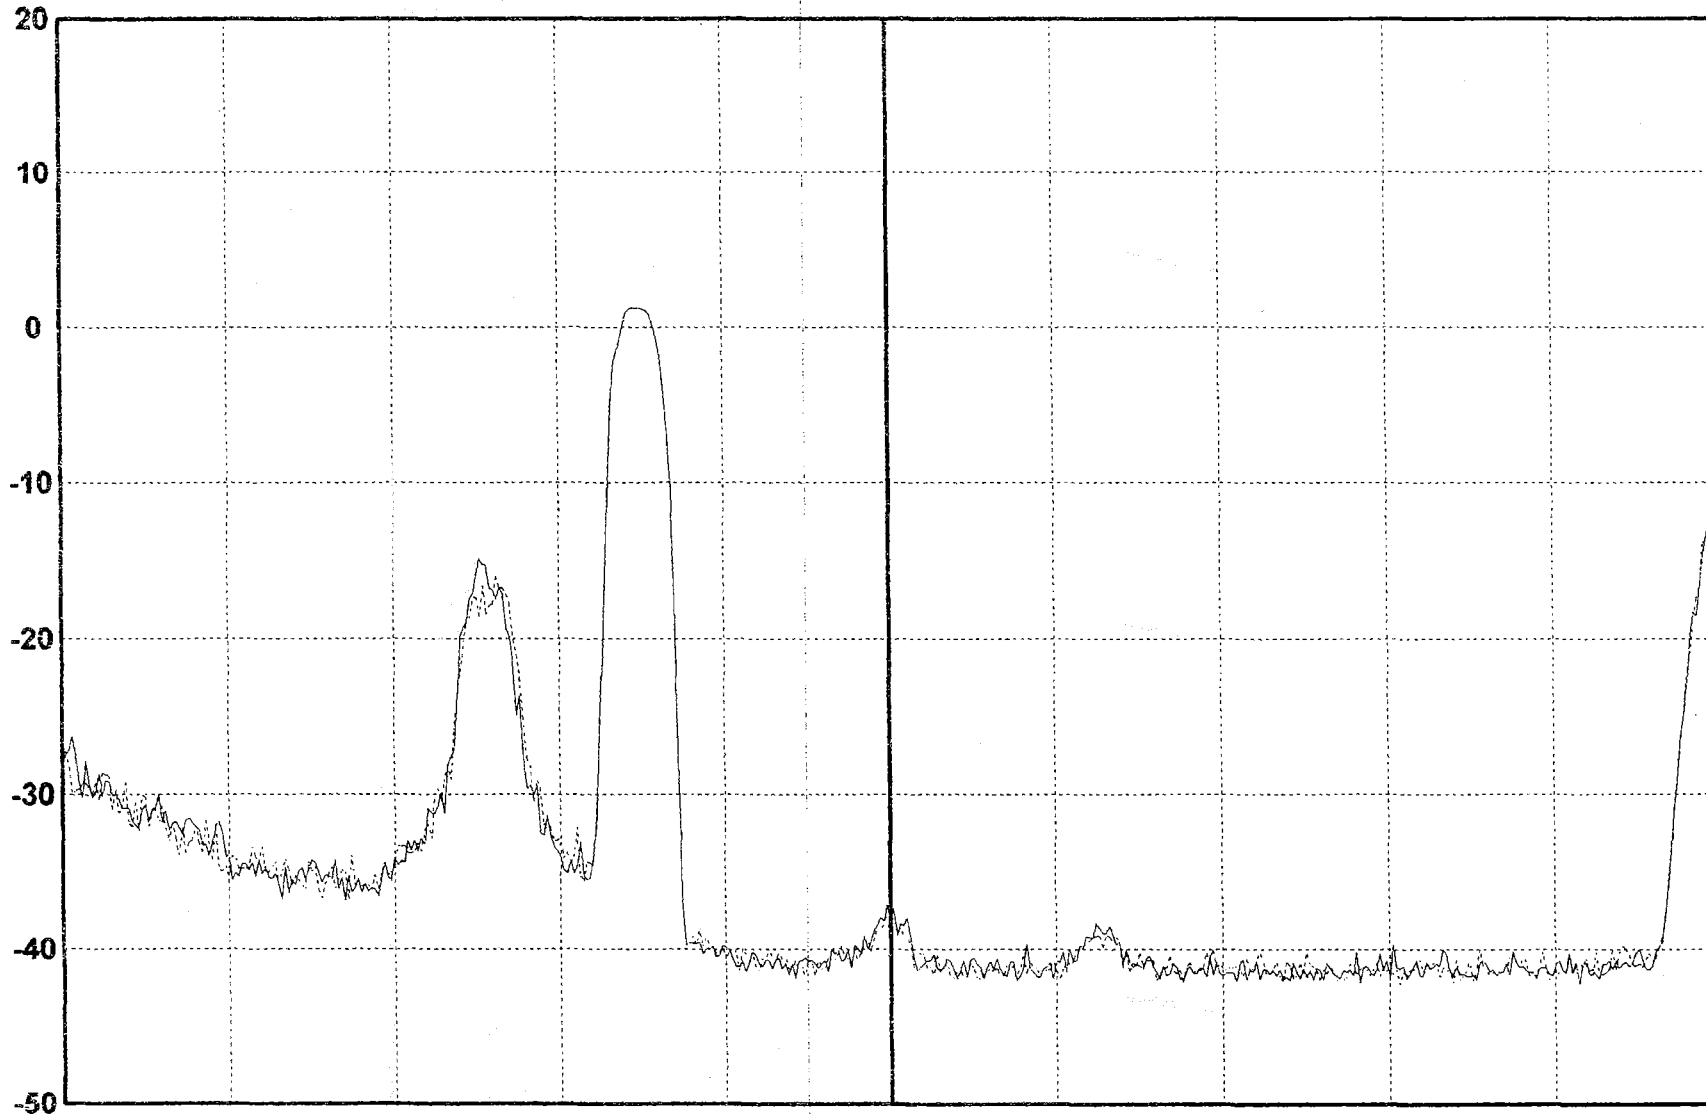

Unit Calibration Date : 8/29/2005 Unit Serial Number : 6528-0805

Tech. Name : of : CABLEVISION SYSTEMS CORP

Site Id : 704

Comments :

Mode : DIST

Date : January 30, 2008

Time : 02:43:09 AM

Temp 26 C

ATT: 20 dB OFS: 0 dB

Field : 1 Line : 10

dBmV Video Channel: 66

CF: 475.250 MHz 17.1 dBmV

SPAN: 10 MHz

Average 2

CTB : 60.5 dB

0.0000 MHz

0.0 dB