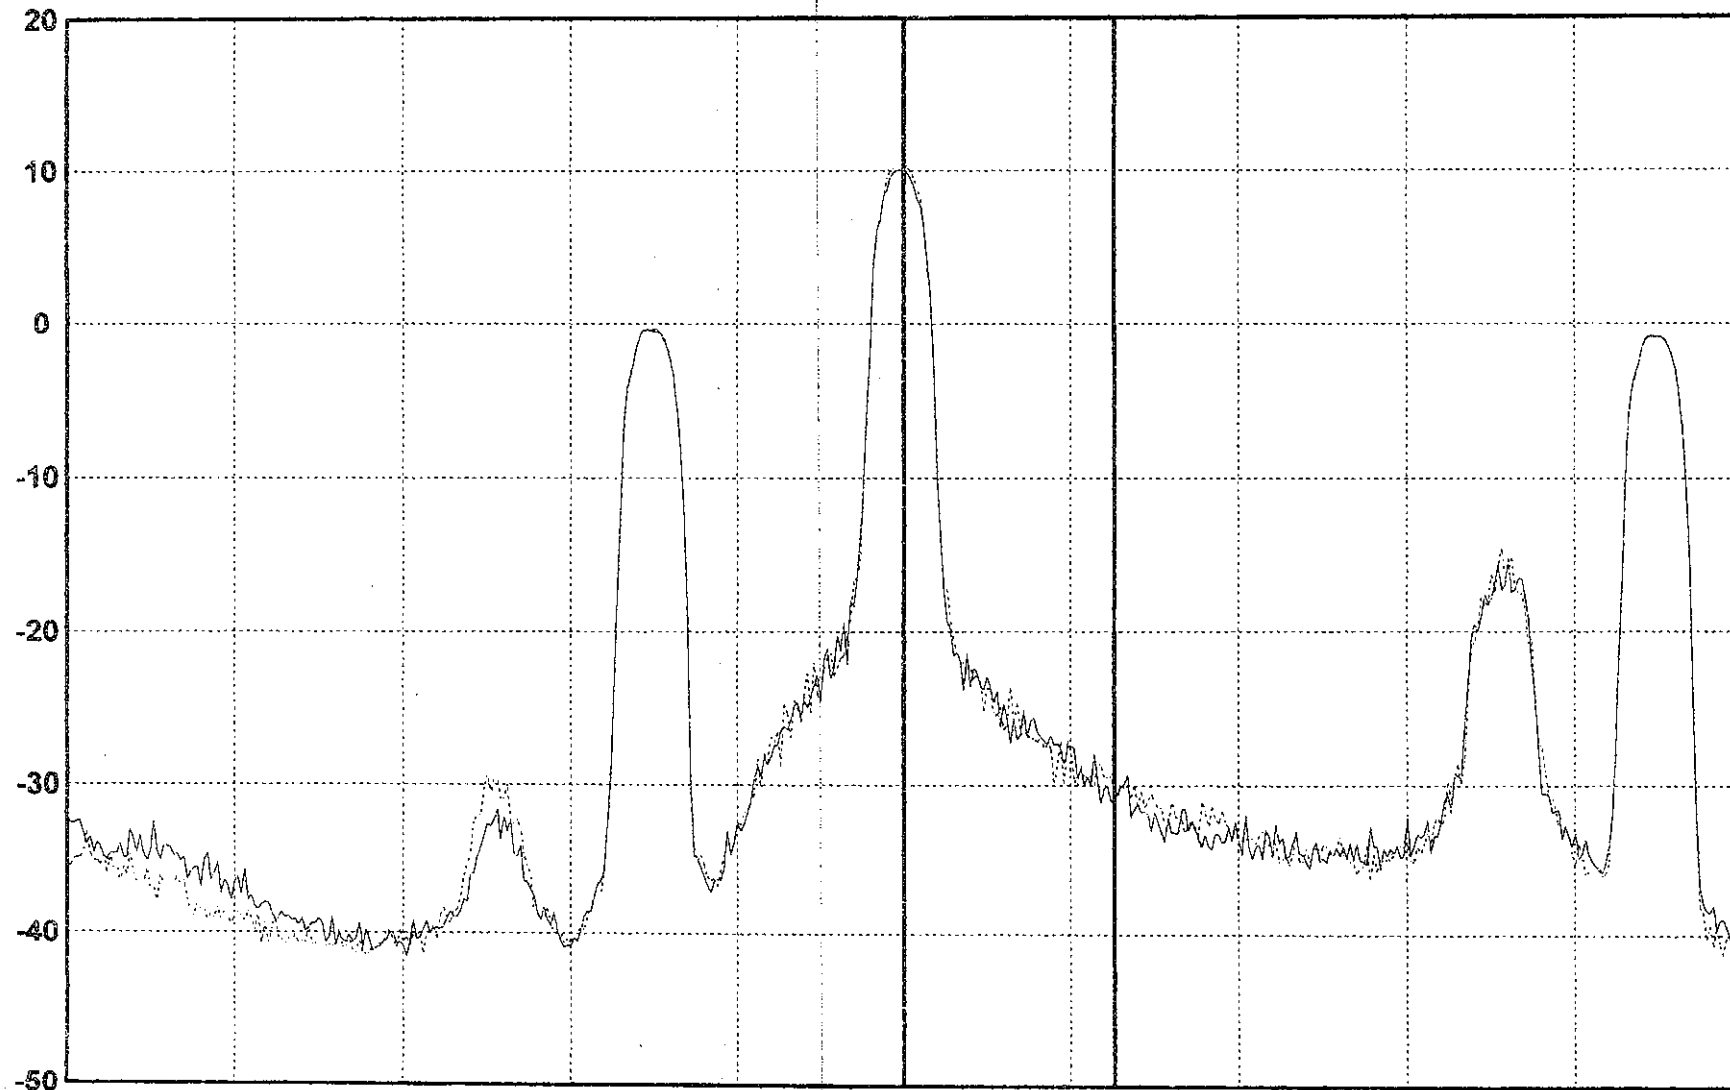

Unit Calibration Date : 8/29/2005 Unit Serial Number : 6528-0805

Tech. Name : of : CABLEVISION SYSTEMS CORP

Site Id : 704 Comments :

Mode : DIST

Date : January 18, 2008

Time : 12:25:42 PM

Temp 25 C

ATT: 20 dB OFS: 0 dB

Field : 1 Line : 10

dBmV

Video Channel: 21

CF: 163.250 MHz 15.8 dBmV

SPAN: 10 MHz

CSO : 63.2 dB

1.2500 MHz

3.0 dB

Average 2