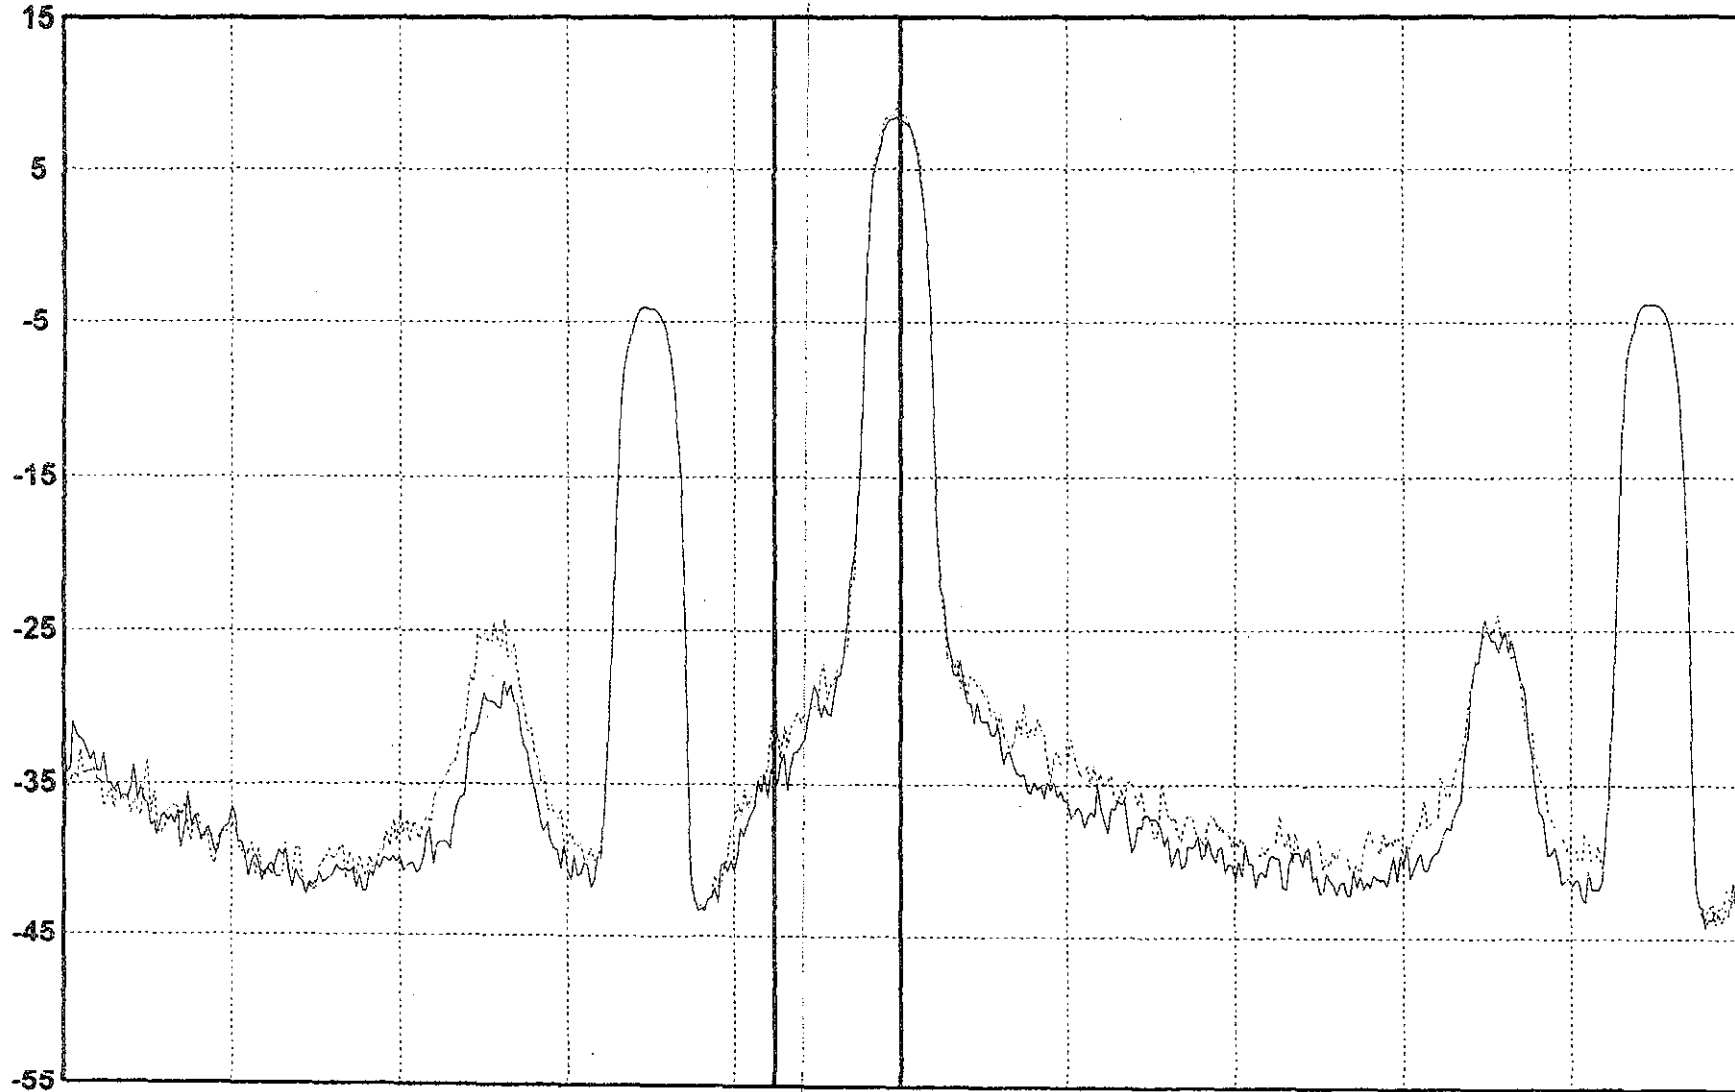

Unit Calibration Date : 8/29/2005 Unit Serial Number : 6528-0805

Tech. Name : of : CABLEVISION SYSTEMS CORP

Site Id : 704 Comments :

Mode : DIST

Date : January 18, 2008

Time : 12:27:58 PM

Temp 25 C

ATT: 15 dB OFS: 0 dB

Field : 1 Line : 10

dBmV Video Channel: 36

CF: 295.262 MHz 12.3 dBmV

SPAN: 10 MHz

CSO : 62.4 dB

-0.7500 MHz

2.6 dB

Average 2