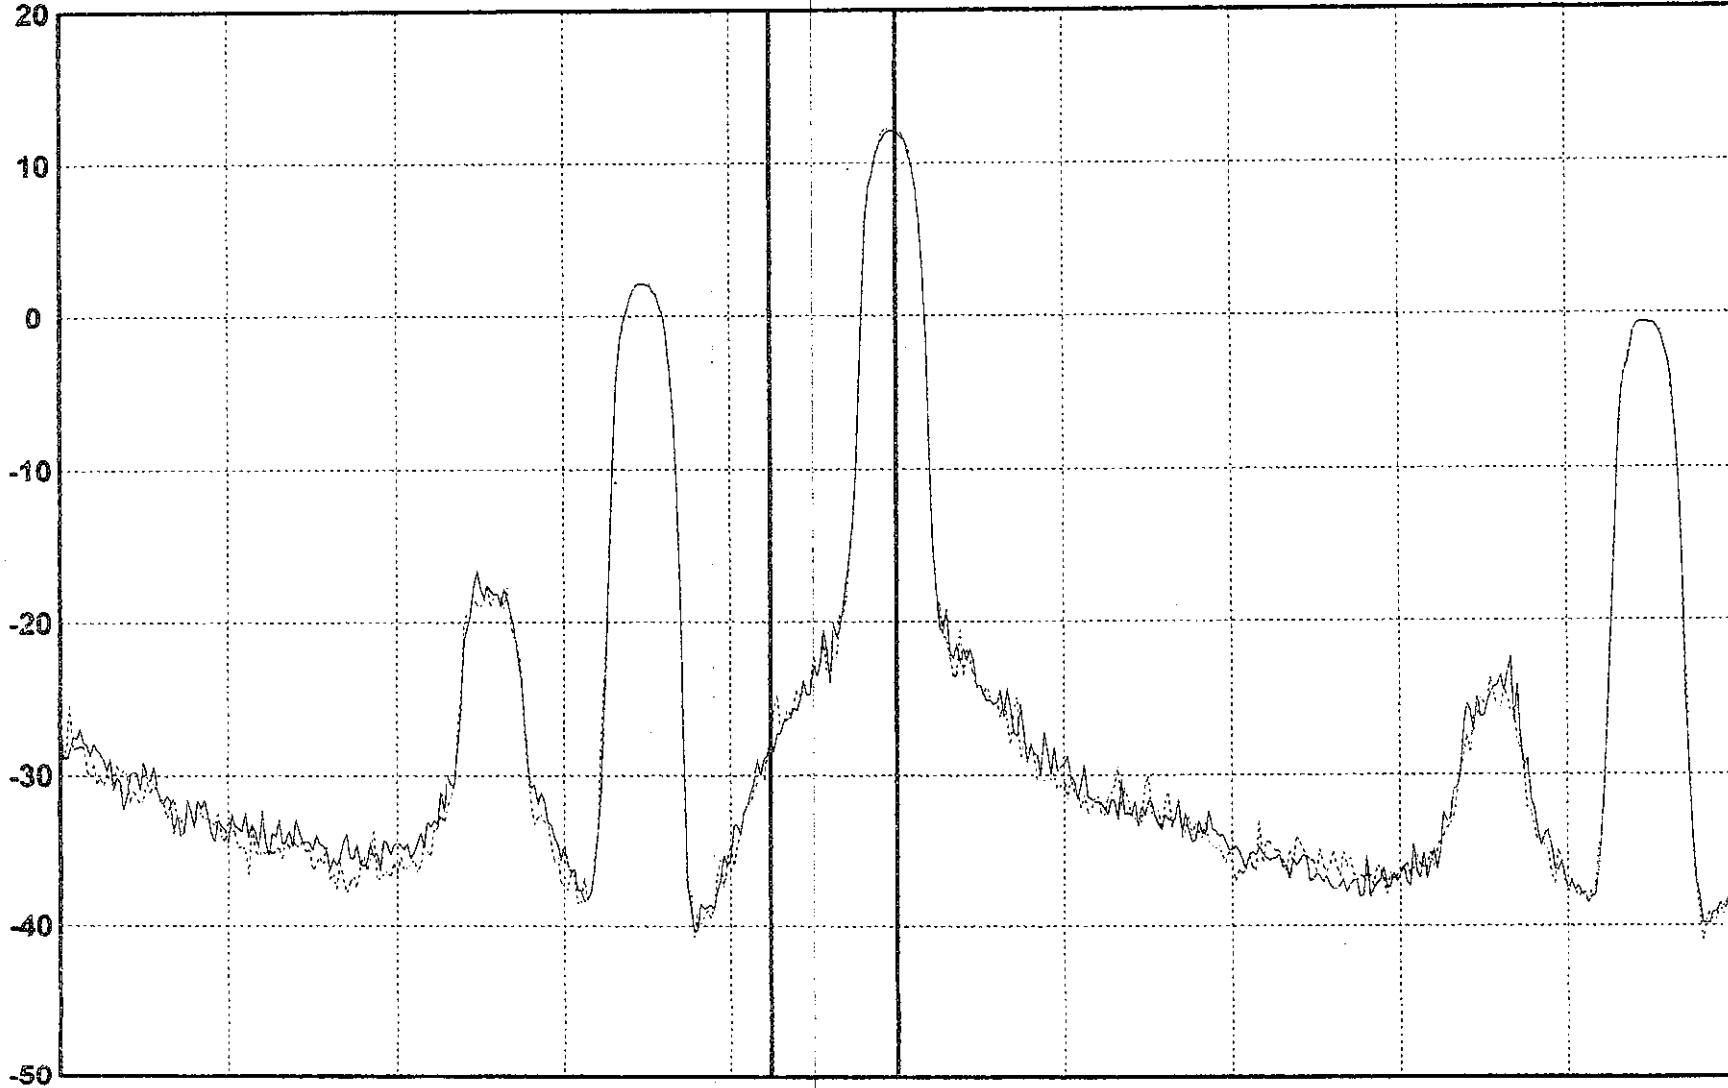

Unit Calibration Date : 8/29/2005 Unit Serial Number : 6528-0805

Tech. Name : of : CABLEVISION SYSTEMS CORP

Site Id : 704 Comments :

Mode : DIST

Date : January 18, 2008

Time : 12:24:42 PM

Temp 25 C

ATT: 20 dB OFS: 0 dB

Field : 1 Line : 10

dBmV Video Channel: 11

CF: 199.250 MHz 16.0 dBmV

SPAN: 10 MHz

CSO : 62.9 dB

-0.7500 MHz

2.7 dB

Average 2