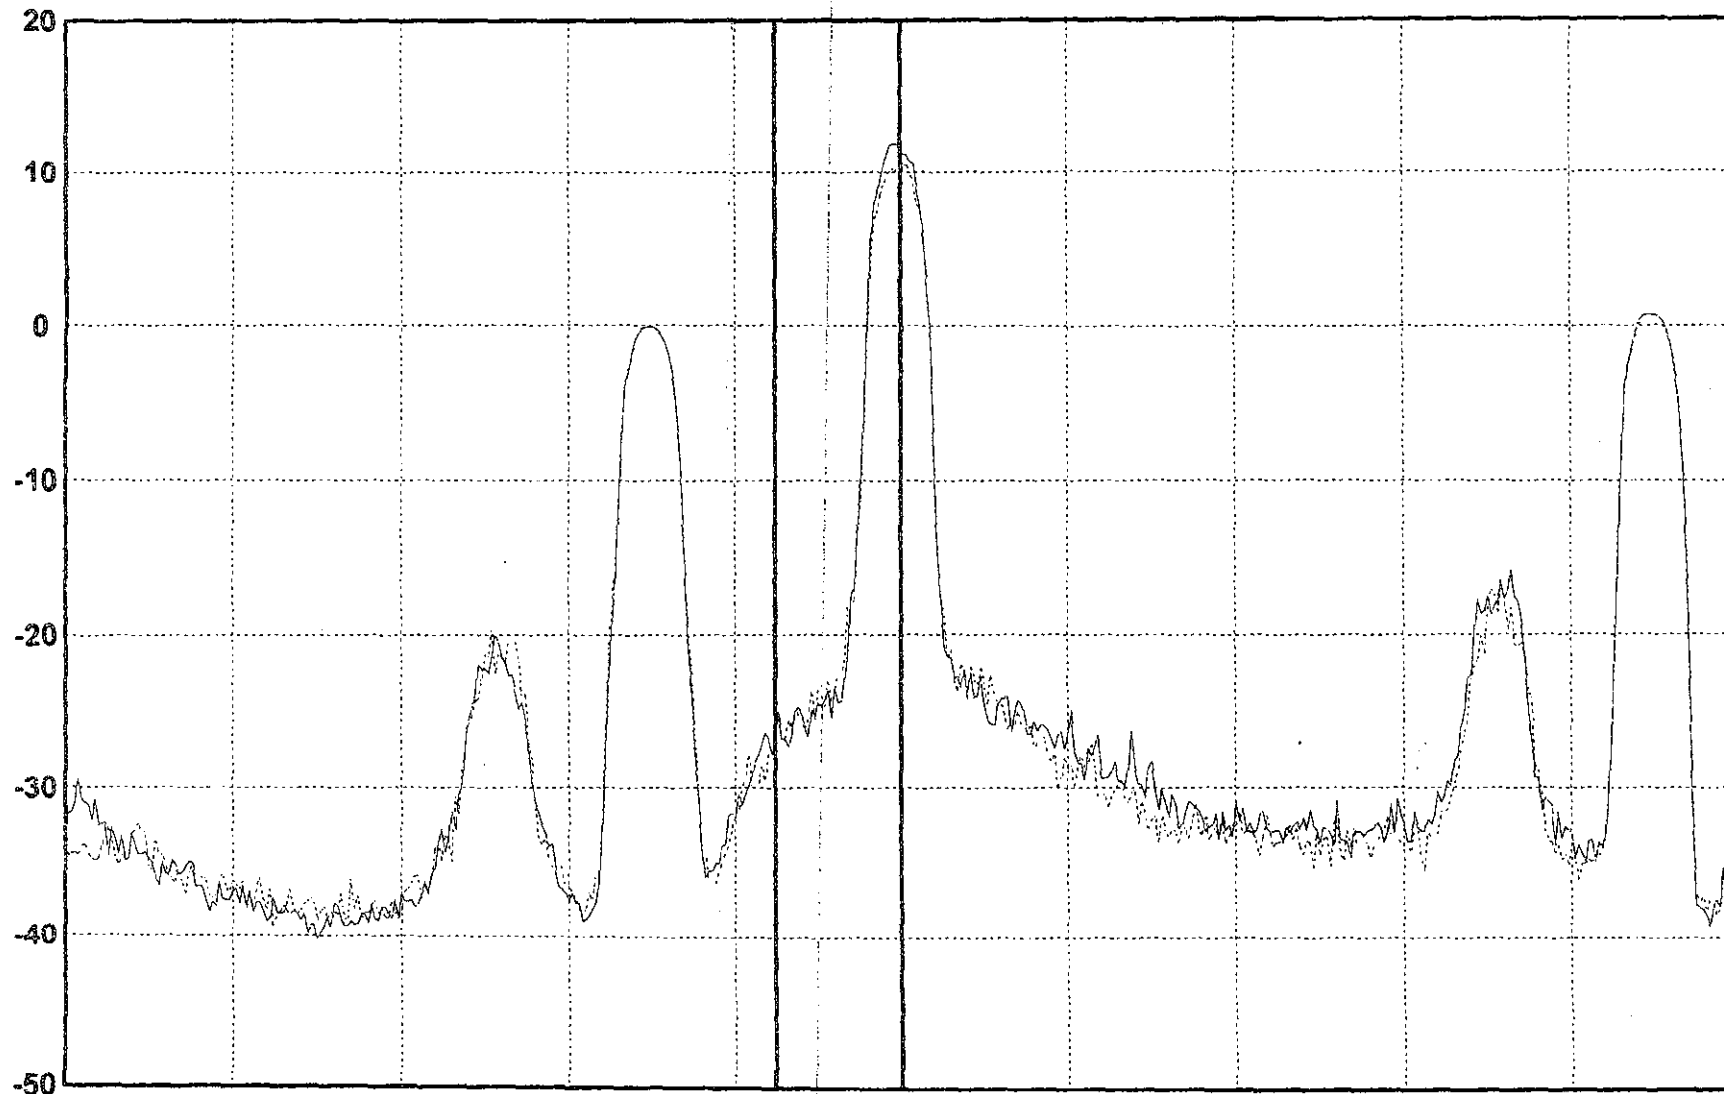

Unit Calibration Date : 8/29/2005 Unit Serial Number : 6528-0805

Tech. Name : of : CABLEVISION SYSTEMS CORP

Site Id : 704 Comments :

Mode : DIST

Date : January 18, 2008

Time : 12:23:40 PM

Temp 25 C

ATT: 20 dB OFS: 0 dB

Field : 1 Line : 10

dBmV Video Channel: 3

CF: 61.250 MHz 15.8 dBmV

SPAN: 10 MHz

CSO : 63.5 dB

-0.7500 MHz

3.1 dB

Average 2