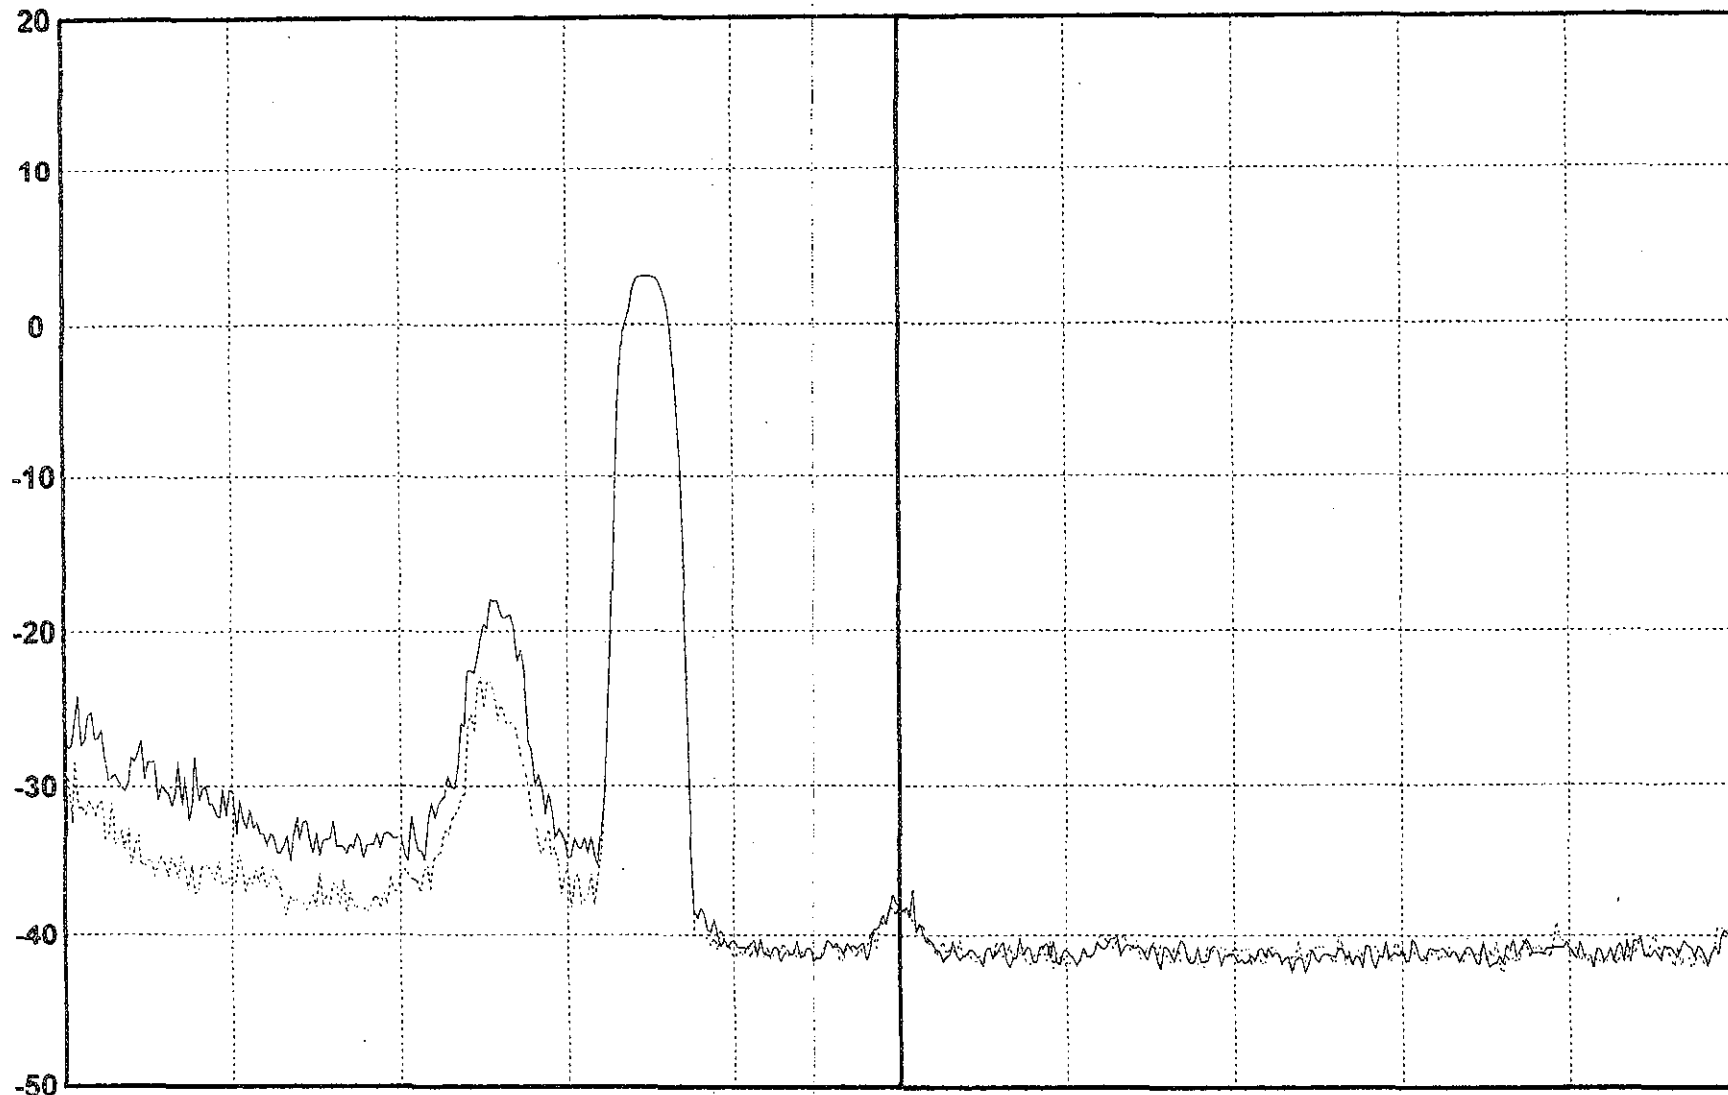

Video Channel: 57

CF: 421.250 MHz 15.9 dBmV

SPAN: 10 MHz

Average 2

CTB : 59.2 dB

0.0000 MHz

0.0 dB

Unit Calibration Date : 8/29/2005 Unit Serial Number : 6528-0805