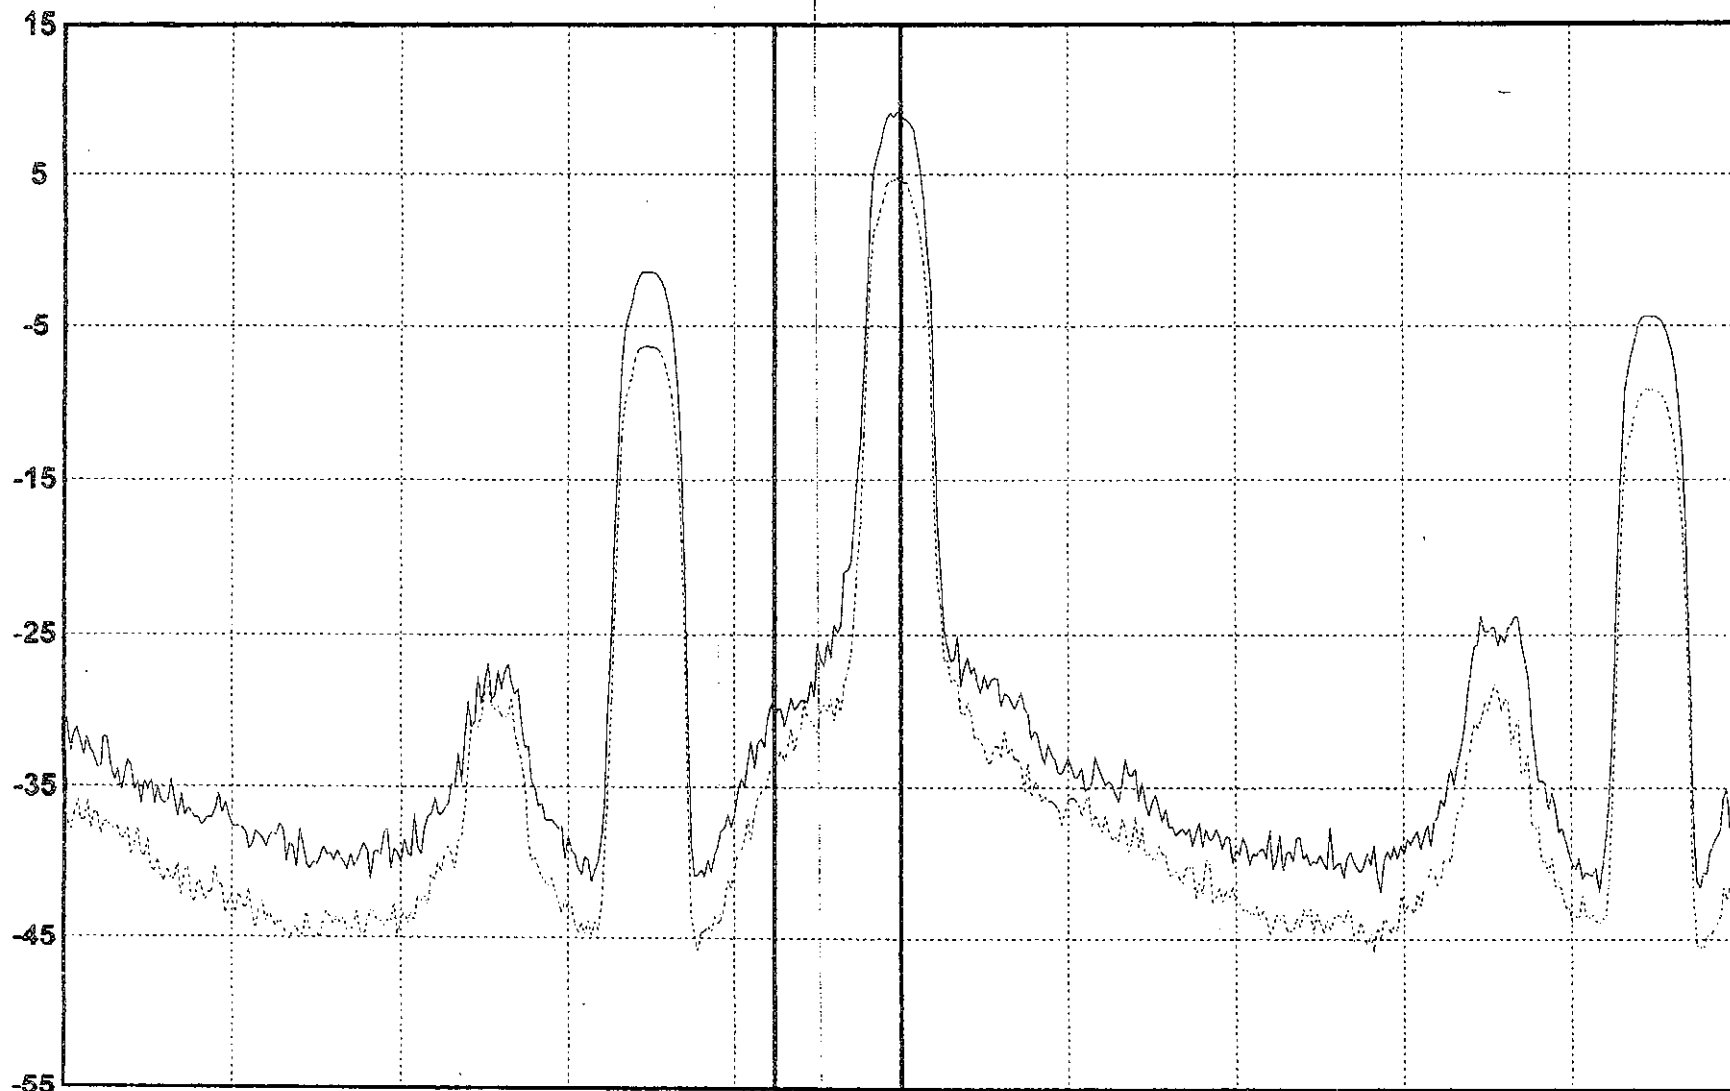

Unit Calibration Date : 8/29/2005 Unit Serial Number : 6528-0805

Tech. Name : of : CABLEVISION SYSTEMS CORP

Site Id : 704 Comments :

Mode : DIST

Date : January 18, 2008

Time : 12:26:51 PM

Temp 25 C

ATT: 15 dB OFS: 0 dB

Field : 1 Line : 10

dBmV Video Channel: 30

CF: 259.262 MHz 12.9 dBmV

SPAN: 10 MHz

CSO : 60.9 dB

-0.7500 MHz

1.8 dB

Average 2