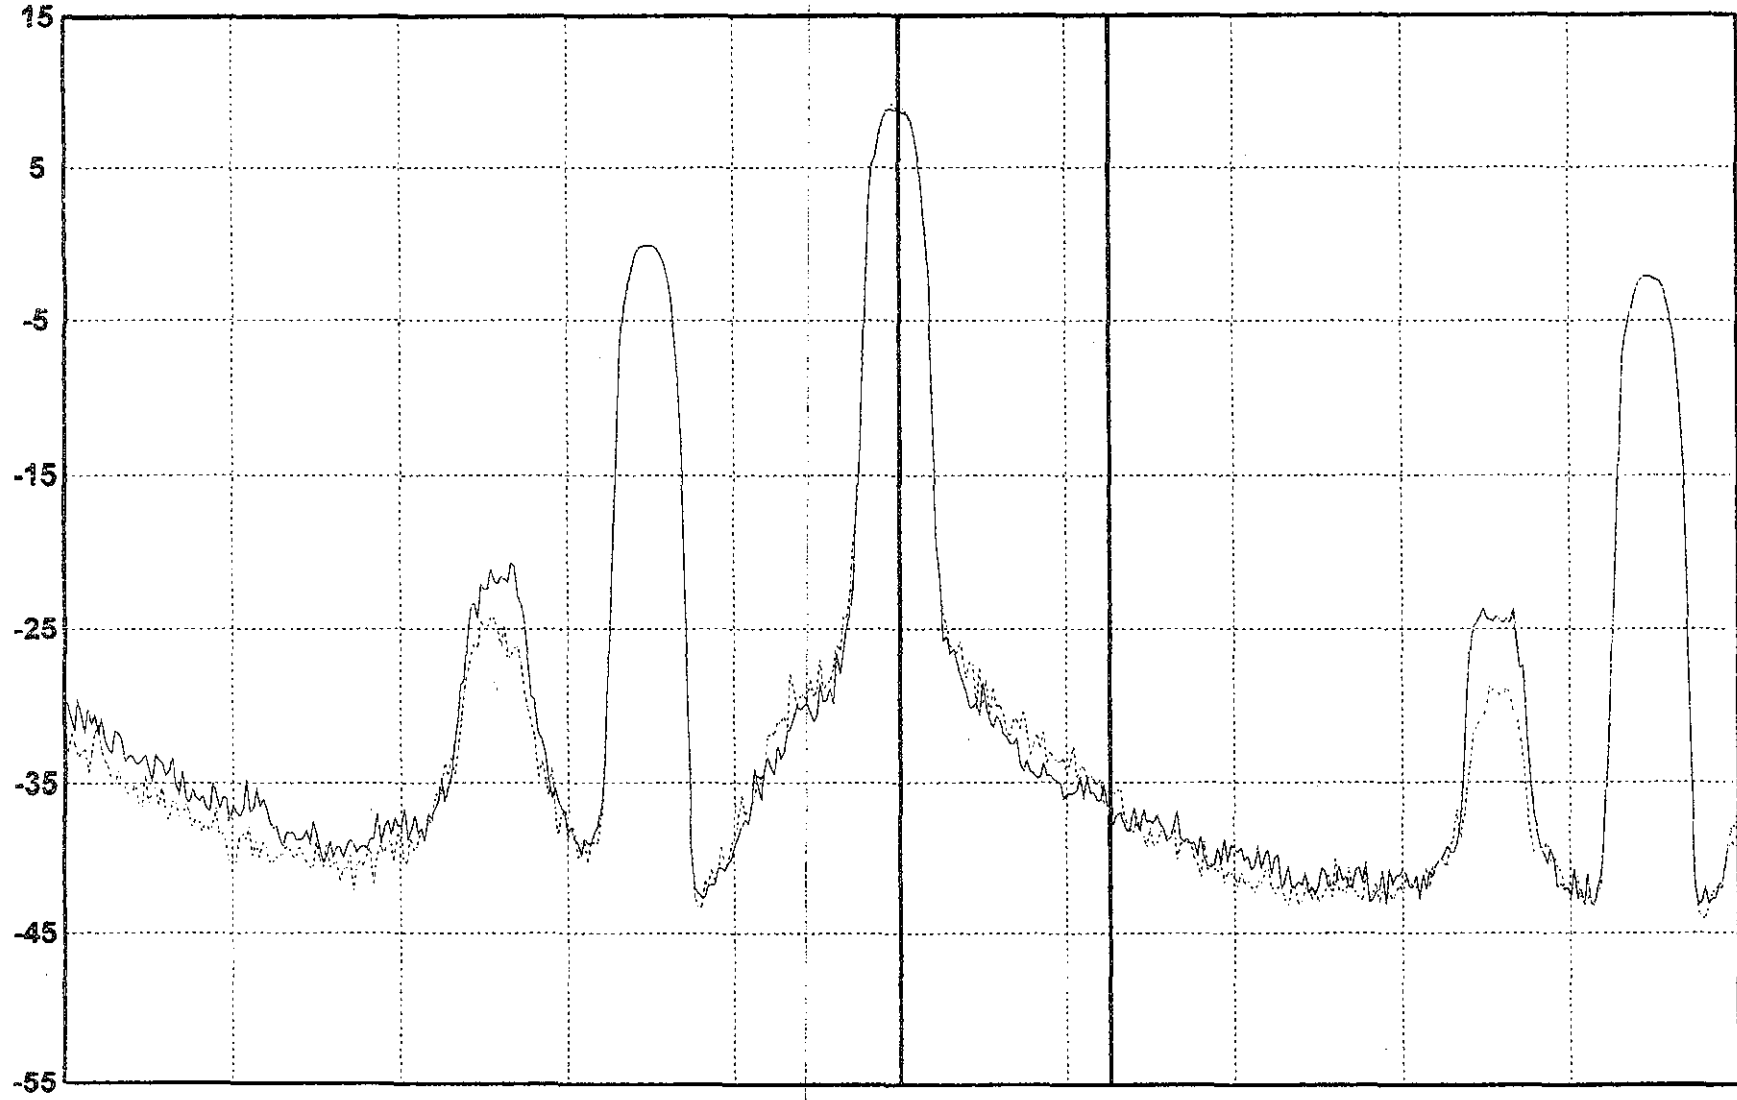

Unit Calibration Date : 8/29/2005 Unit Serial Number : 6528-0805

Tech. Name : of : CABLEVISION SYSTEMS CORP

Site Id : 704 Comments :

Mode : DIST

Date : January 18, 2008

Time : 12:31:12 PM

Temp 25 C

ATT: 15 dB OFS: 0 dB

Field : 1 Line : 10

dBmV Video Channel: 57

CF: 421.250 MHz 13.4 dBmV

SPAN: 10 MHz

CSO : 61.8 dB

1.2500 MHz

1.9 dB

Average 2