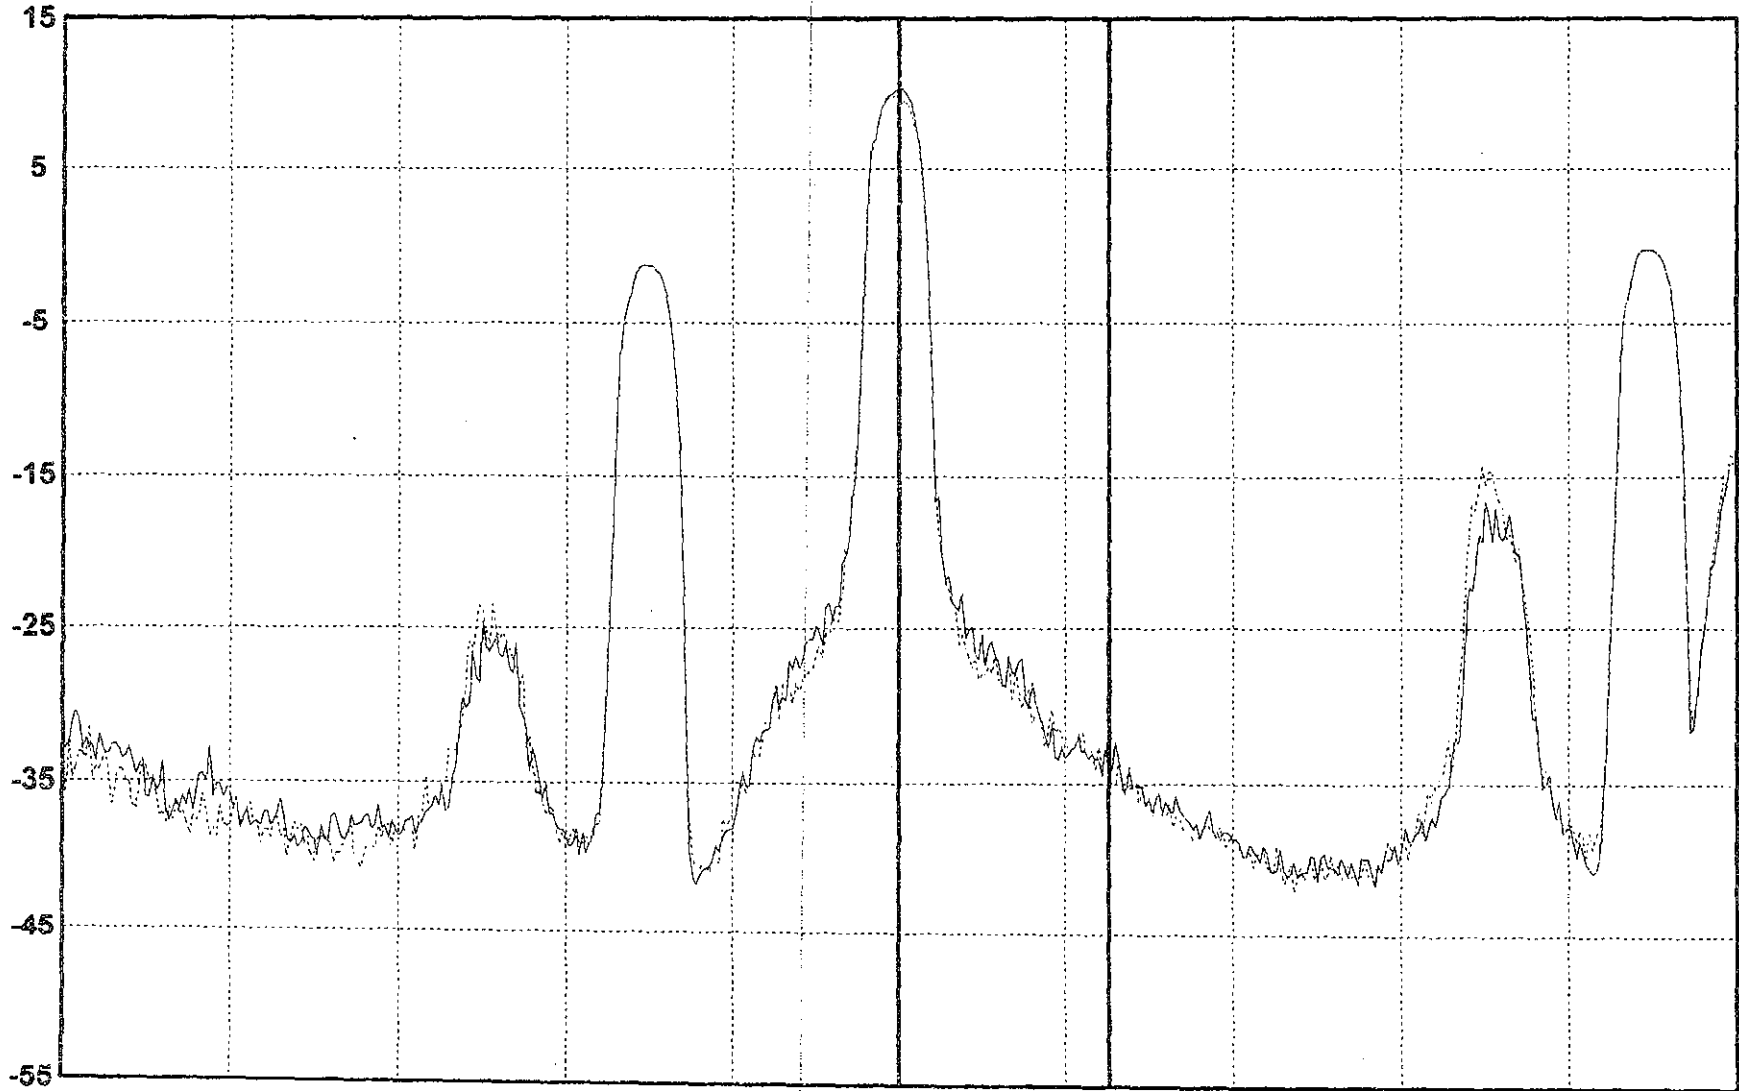

Time : 12:33:29 PM

Temp 25 C

ATT: 15 dB OFS: 0 dB

Field : 1 Line : 10

dBmV Video Channel: 66

CF: 475.250 MHz 14.5 dBmV

SPAN: 10 MHz

CSO : 59.8 dB