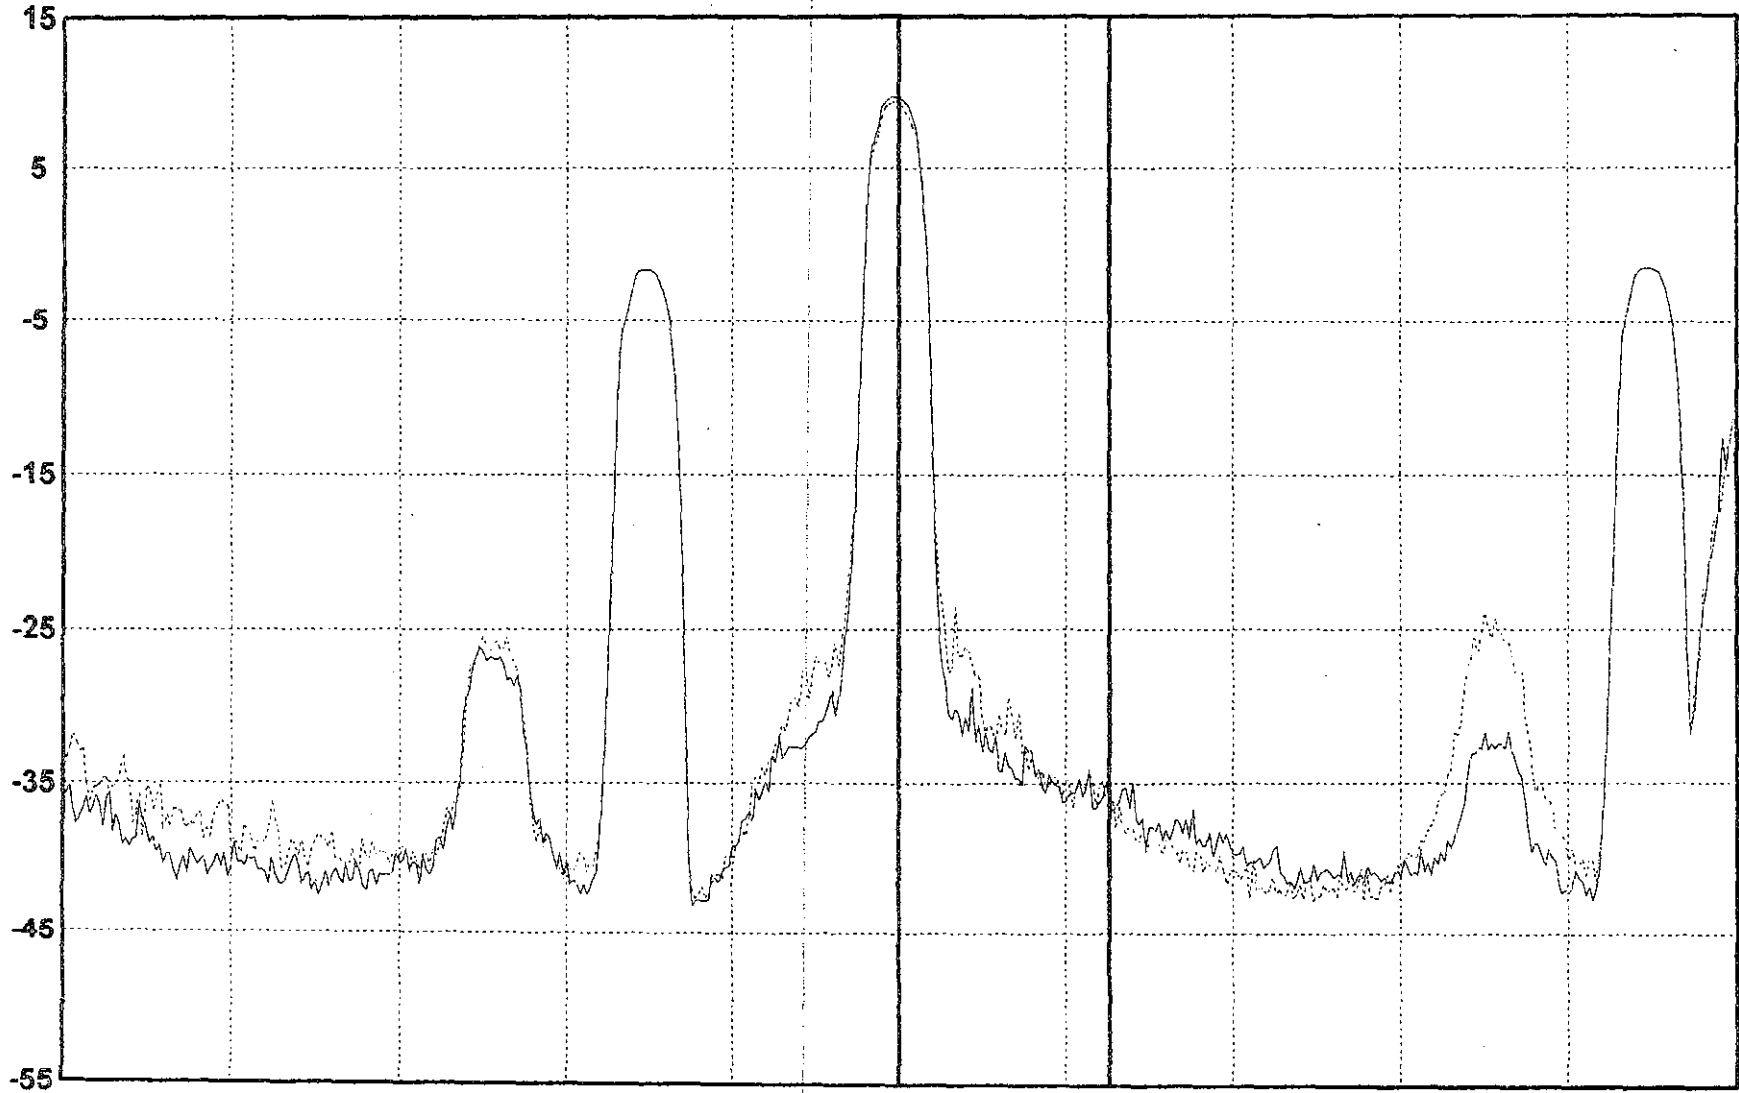

ATT: 15 dB

OFS: 0 dB

Field : 1 Line : 10

dBmV

Video Channel: 63

CF: 457.250 MHz 13.2 dBmV

SPAN: 10 MHz

CSO : 60.1 dB