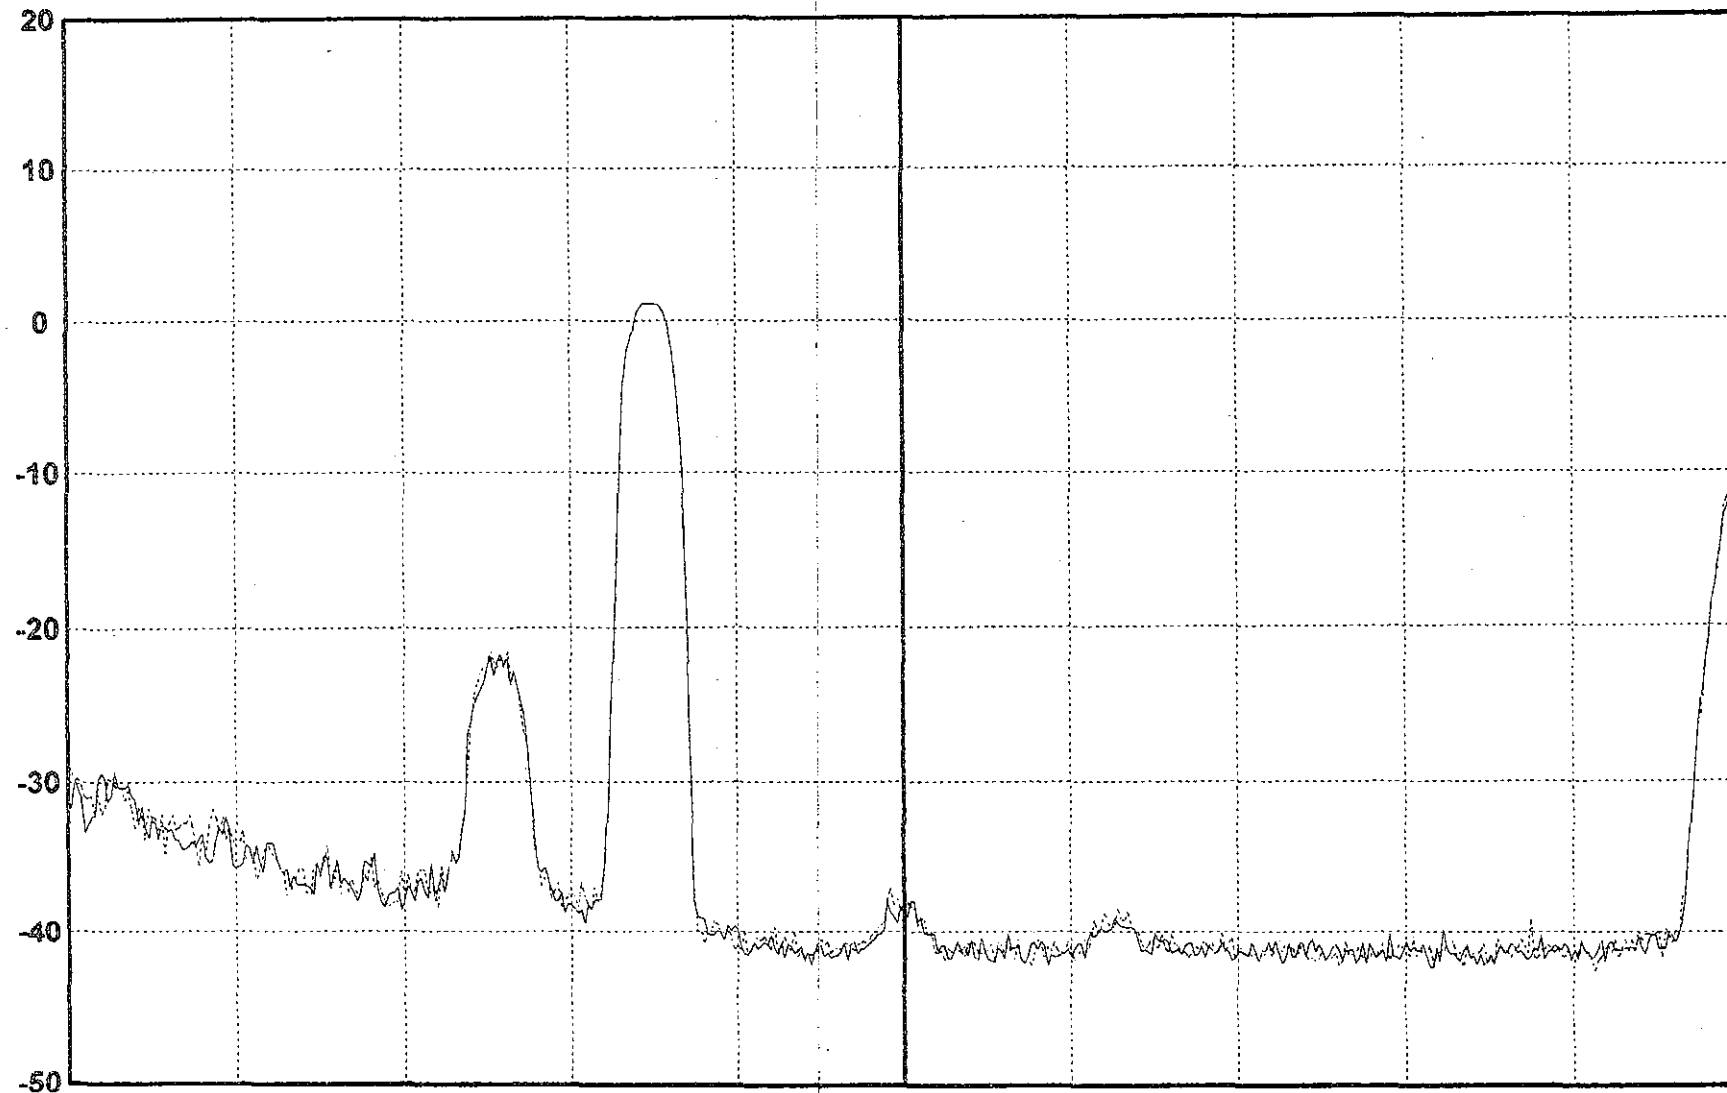

Unit Calibration Date : 8/29/2005 Unit Serial Number : 6528-0805

Tech. Name : of : CABLEVISION SYSTEMS CORP

Site Id : 704

Comments :

Mode : DIST

Date : January 30, 2008

Time : 02:42:18 AM

Temp 26 C

ATT: 20 dB OFS: 0 dB

Field : 1 Line : 10

dBmV

Video Channel: 63

CF: 457.250 MHz 16.2 dBmV

SPAN: 10 MHz

Average 2

CTB : 59.3 dB

0.0000 MHz

0.0 dB