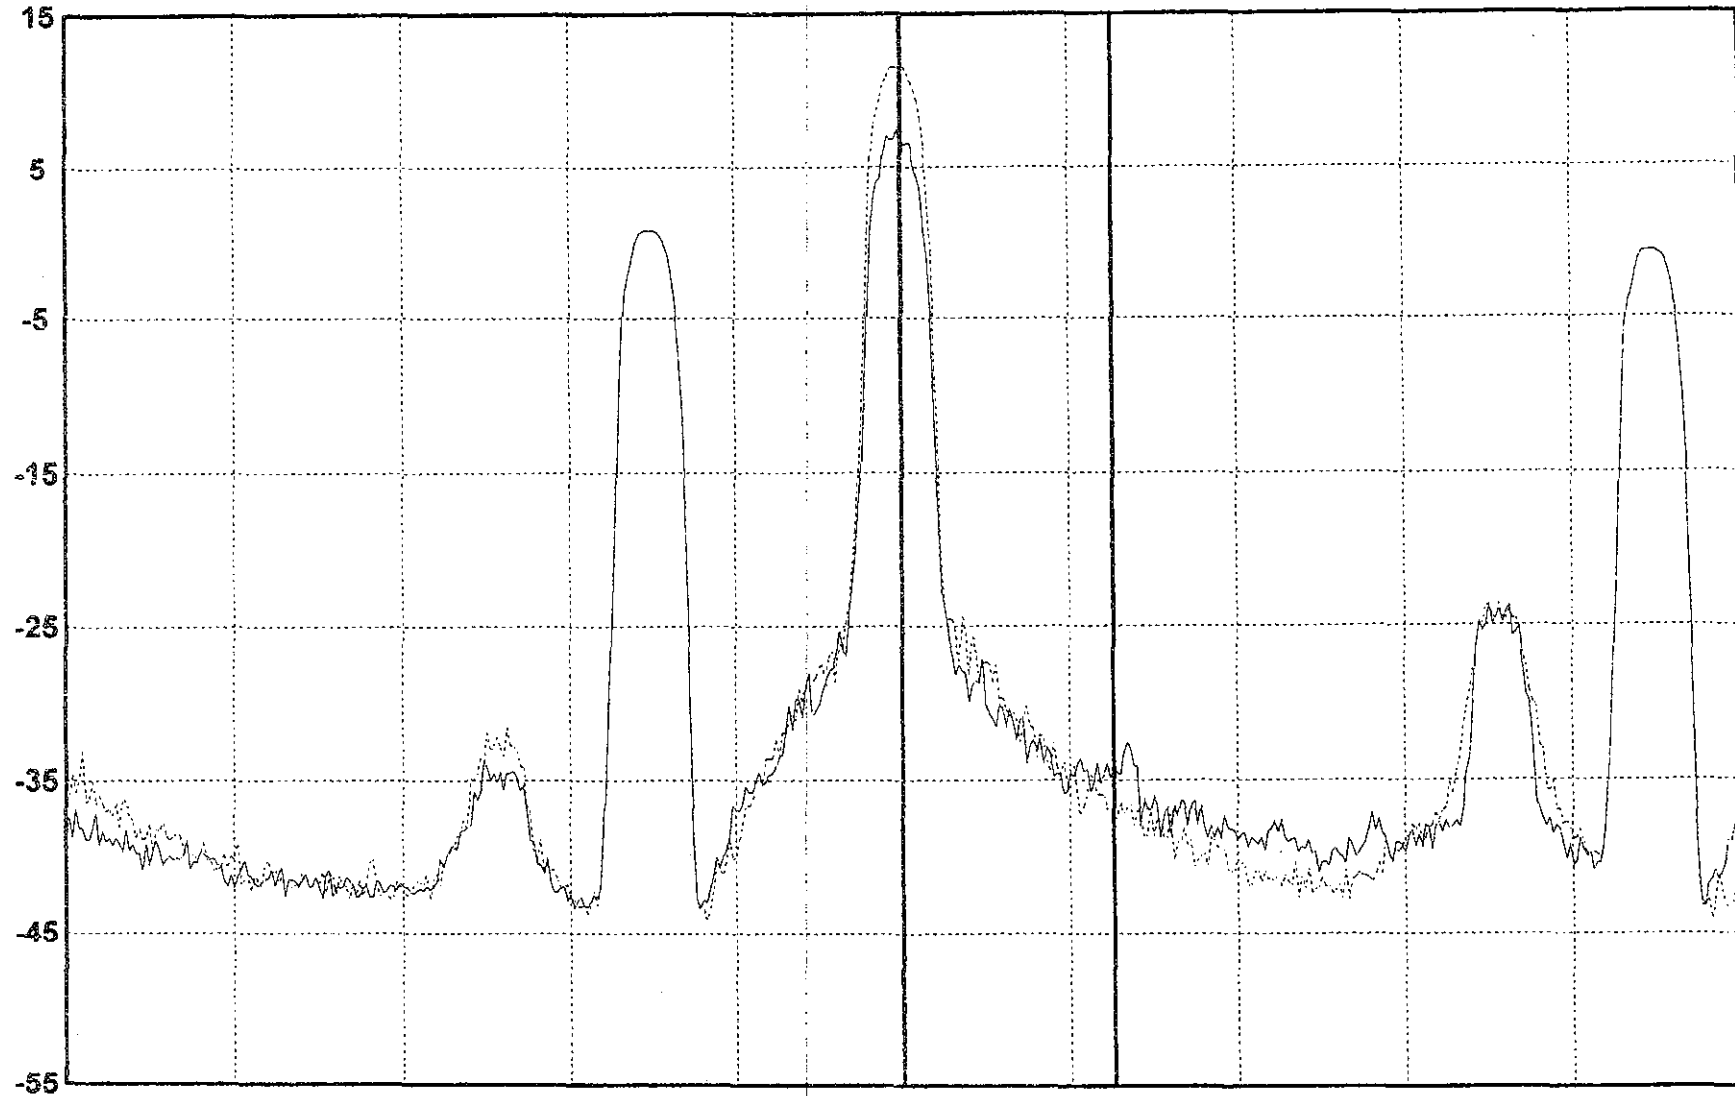

Unit Calibration Date : 8/29/2005 Unit Serial Number : 6528-0805

Tech. Name : of : CABLEVISION SYSTEMS CORP

Site Id : 704 Comments :

Mode : DIST

Date : January 18, 2008

Time : 12:29:16 PM

Temp 25 C

ATT: 15 dB OFS: 0 dB

Field : 1 Line : 10

dBmV Video Channel: 46

CF: 355.262 MHz 14.5 dBmV

SPAN: 10 MHz

CSO : 61.9 dB

1.2500 MHz

1.6 dB

Average 2